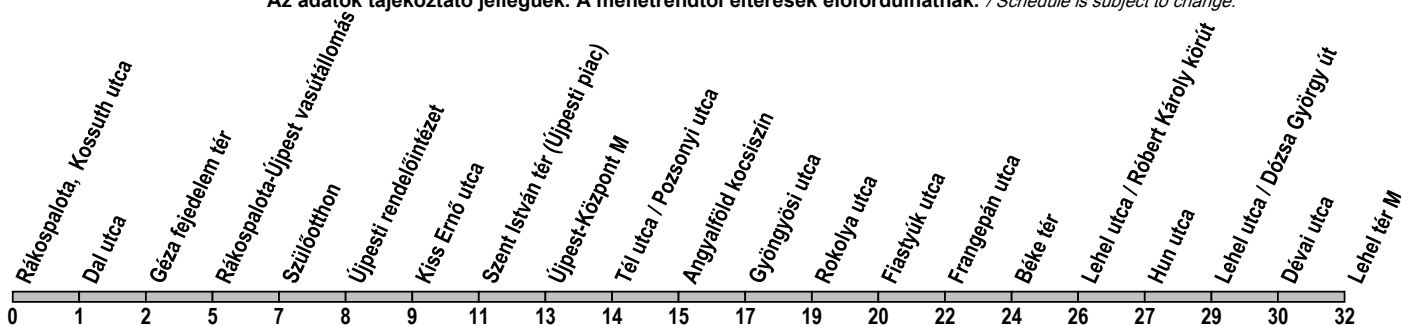

12M

metrópótló villamos / metro replacement tram

Rákospalota, Kossuth utca → Újpest-Központ M → Lehel tér M

Útvonal: / Route: RÁKOSPALOTA, KOSSUTH UTCA - Fő út - Kajár utca - Pozsony utca - Géza fejedelem tér - aluljáró - Fóti út - Szilágyi utca - Görgey Artúr út - István út - Pozsonyi utca - aluljáró - Béke utca - Béke tér - Lehel utca - Lehel tér - LEHEL TÉR M

Indulási időpontok és követési idők **EBBŐL A MEGÁLLÓBÓL** / Departure and average journey times

Az adatok tájékoztató jellegűek. A menetrendtől eltérések előfordulhatnak. / Schedule is subject to change.

Érvényes: 2017.11.04-étől - visszavonásig / Valid from: 04.11.2017. - until further notice

Ora	Hétfőtől csütörtökig ① - ④	Ora	Pénteken ⑤
H	Perc / minutes	H	Perc / minutes
3		3	
4	50	4	50
5	10, 27, 44, 59	5	10, 27, 44, 59
6	15, 29, 44, 58	6	15, 29, 44, 58
7	08, 21, 31, 45	7	08, 21, 31, 45
8	00, 15, 30, 44, 59	8	00, 15, 30, 44, 59
9	14, 29, 46	9	14, 29, 46
10	01, 16, 31, 46	10	01, 16, 31, 46
11	01, 16, 31, 46	11	01, 16, 31, 46
12	01, 16, 31, 46	12	01, 16, 29, 40, 52
13	01, 16, 29, 40, 52	13	03, 16, 29, 40, 53
14	03, 16, 29, 40, 53	14	05, 16, 29, 40, 52
15	04, 16, 28, 40, 52	15	04, 16, 28, 40, 52
16	04, 16, 28, 40, 52	16	04, 16, 28, 40, 52
17	04, 16, 28, 40, 52	17	05, 16, 30, 45
18	03, 16, 30, 45	18	00, 15, 30, 45
19	00, 15, 30, 41 ^a , 50	19	00, 15, 30, 41 ^a , 50
20	10, 31 ^b , 41 ^a , 51 ^a	20	10, 31 ^b , 41 ^a , 51 ^a
21	11 ^a , 31 ^a	21	11 ^a , 31 ^a
22		22	
23		23	
0		0	
Ora	Szombaton és munkaszüneti napokon ⑥ - ⑦		
H	Perc / minutes		
3			
4			
5			
6	Hétfégen Rákospalota, Kossuth utca és Angyalföld kocsiszín között a 12-es villamossal lehet utazni.		
7			
8			
9			
10			
11			
12	Nem közlekedik. No service.		
13			
14			
15			
16			
17			
18			
19			
20			
21			
22			
23			
0			