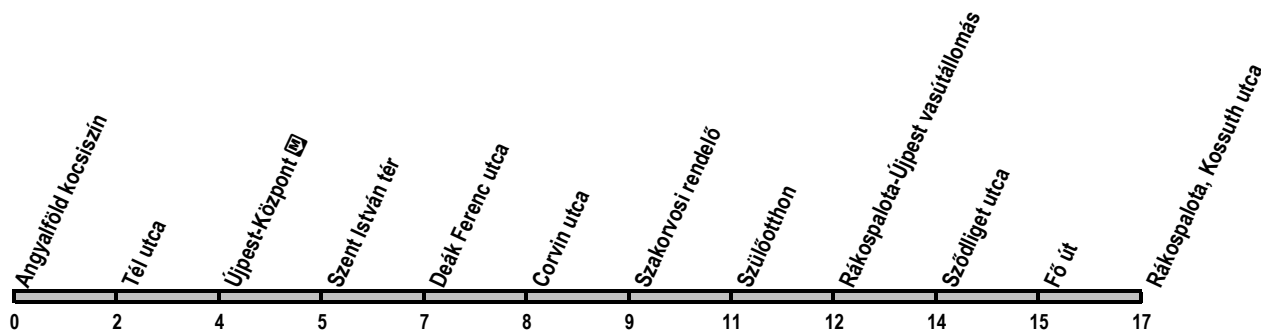

## Angyalföld kocsiszín → Rákospalota, Kossuth utca

Útvonal: / Route: / Fahrtroute: Angyalföld ksz - Pozsonyi utca - István út - Újpest-Központ - Görgey Artúr utca - Szilágyi utca - aluljáró - Pozsony utca - Fő út - Rákospalota, Kossuth utca vá.

A feltüntetett adatok az **EBBŐL A MEGÁLLÓBÓL** történő indulási időpontokat és követési időket jelzik. / Departure and average journey times / Abfahrten und durchschnittliche Fahrzeit

Az adatok tájékoztató jellegűek. A menetrendtől eltérések előfordulhatnak. / Schedule is subject to change. / Fahrplanänderungen vorbehalten.