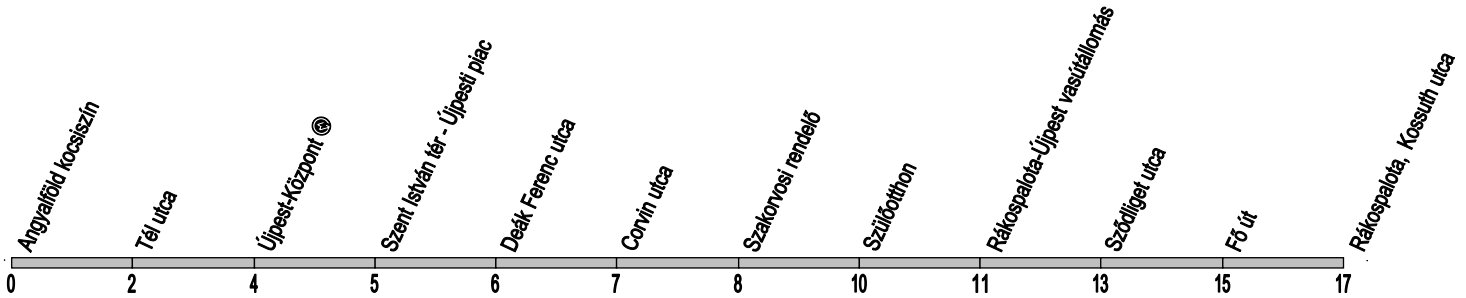

12

Angyalföld kocsiszín → Rákospalota, Kossuth utca

Útvonal: / Route: / Fahrtroute: Angyalföld kocsszín vá. - Pozsonyi utca - István út - Újpest-Központ - Görgey Artúr út - Szilágyi utca - aluljáró - Pozsony utca - Fő út - Rákospalota, Kossuth utca.

Indulási időpontok és követési idők **EBBŐL A MEGÁLLÓBÓL** / Departure and average journey times / Abfahrten und durchschnittliche Fahrzeit
Az adatok tájékoztató jellegűek. A menetrendtől eltérések előfordulhatnak. / Schedule is subject to change. / Fahrplanänderungen vorbehalten.