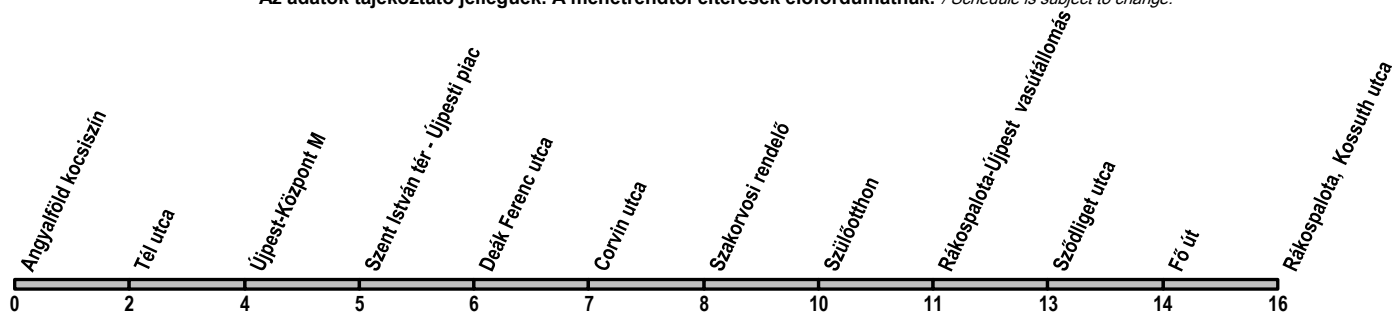

12

Angyalföld kocsiszín → Rákospalota, Kossuth utca

Útvonal: / Route: Angyalföld kocsszín vá. - Pozsonyi utca - István út - Újpest-Központ - Görgey Artúr út - Szilágyi utca - aluljáró - Pozsonyi utca - Fő út - Rákospalota, Kossuth utca vá.

Indulási időpontok és követési idők **EBBŐL A MEGÁLLÓBÓL** / Departure and average journey times

Az adatok tájékoztató jellegűek. A menetrendtől eltérések előfordulhatnak. / Schedule is subject to change.

Érvényes: 2014.03.29-től - visszavonásig / Valid from: 29.03.2014. - until further notice

Munkanapokon ① - ⑤	
Óra	Perc / minutes
3	
4	38, 55
5	10, 25, 40, 55
6	10, 25, 40, 55
7	10, 25, 40, 55
8	10, 25, 40, 55
9	10, 25, 40, 55
10	10, 25, 40, 55
11	10, 25, 40, 55
12	10, 25, 40, 55
13	10, 25, 40, 55
14	10, 25, 40, 55
15	10, 25, 40, 55
16	10, 25, 40, 55
17	10, 25, 40, 55
18	10, 25, 40, 55
19	10, 25, 40, 55
20	10, 25, 40
21	00, 20, 40
22	00, 20, 40
23	00, 20
0	
Szombaton ⑥	Munkaszüneti napokon ⑦
Óra	Óra
H	H
Perc / minutes	Perc / minutes
3	3
4	4 18, 38, 58
5	5 18, 38, 58
6	6 20, 40
7	7 00, 20, 40
8	8 00, 20, 40
9	9 00, 20, 40
10	10 00, 20, 40
11	11 00, 20, 40
12	12 00, 20, 40
13	13 00, 20, 40
14	14 00, 20, 40
15	15 00, 20, 40
16	16 00, 20, 40
17	17 00, 20, 40
18	18 00, 20, 40
19	19 00, 20, 40
20	20 00, 20, 40
21	21 00, 20, 40
22	22 00, 20, 40
23	23 00, 20
0	0

Alacsonypadlós jármű nem közlekedik / No low-floor service

① - ⑦ : Nap sorszáma / Day number ① = Monday