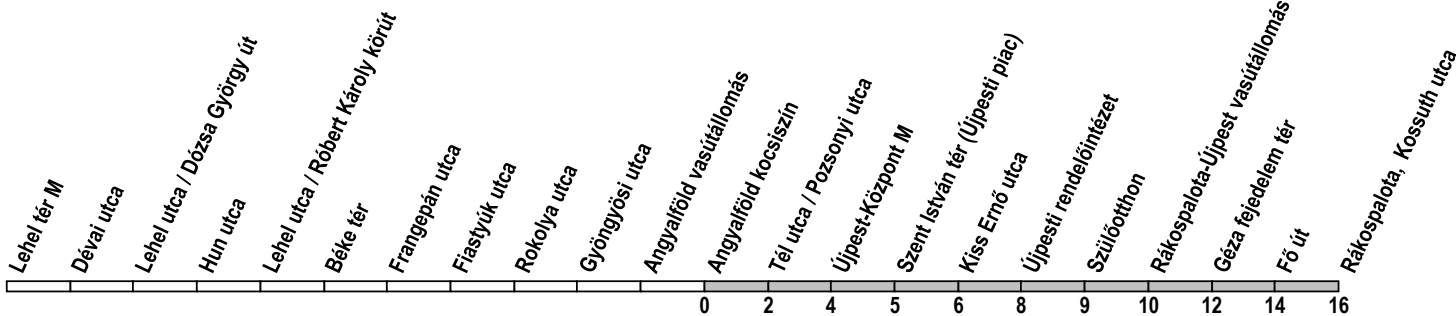

12M

metrópótló villamos / metro replacement tram

12

Angyalföld kocsiszín → Újpest-Központ M → Rákospalota, Kossuth utca

Útvonal: / Route: LEHEL TÉR M - Lehel tér - Lehel utca - Béke tér - Béke utca - aluljáró - Pozsonyi utca - István út - Görgey Artúr út - Szilágyi utca - Fóti út - aluljáró - Géza fejedelem tér - Pozsony utca - Fő út - RÁKOSPALOTA, KOSSUTH UTCA

Indulási időpontok és követési idők **EBBŐL A MEGÁLLÓBÓL** / Departure and average journey times

Az adatok tájékoztató jellegűek. A menetrendtől eltérések előfordulhatnak. / Schedule is subject to change.