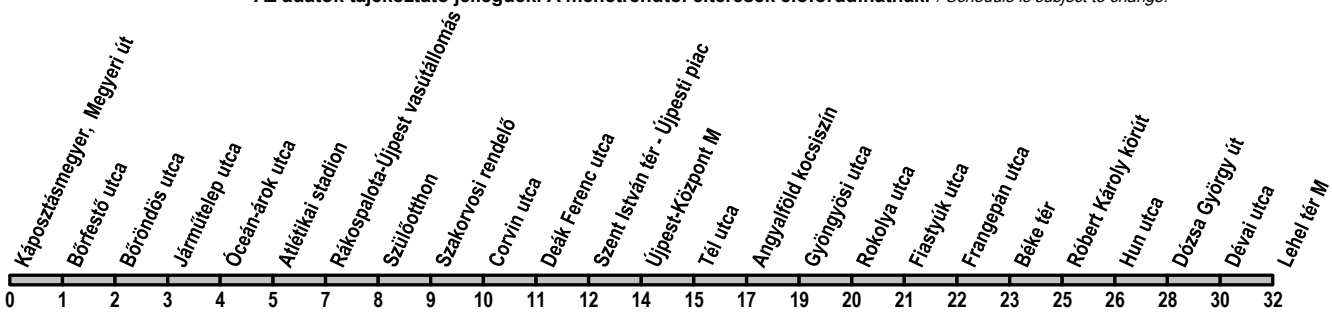

14

Káposztásmegyer, Megyeri út → Lehel tér M

Útvonal: / Route: KÁPOSZTÁSMEGYER, MEGYERI ÚT - Külső Szilágyi út - Szilágyi utca - Görgey Artúr út - István út - Pozsonyi utca - aluljáró - Béke utca - Béke tér - Lehel utca - LEHEL TÉR M

Indulási időpontok és követési idők **EBBŐL A MEGÁLLÓBÓL** / Departure and average journey times
Az adatok tájékoztató jellegűek. A menetrendtől eltérések előfordulhatnak. / Schedule is subject to change.