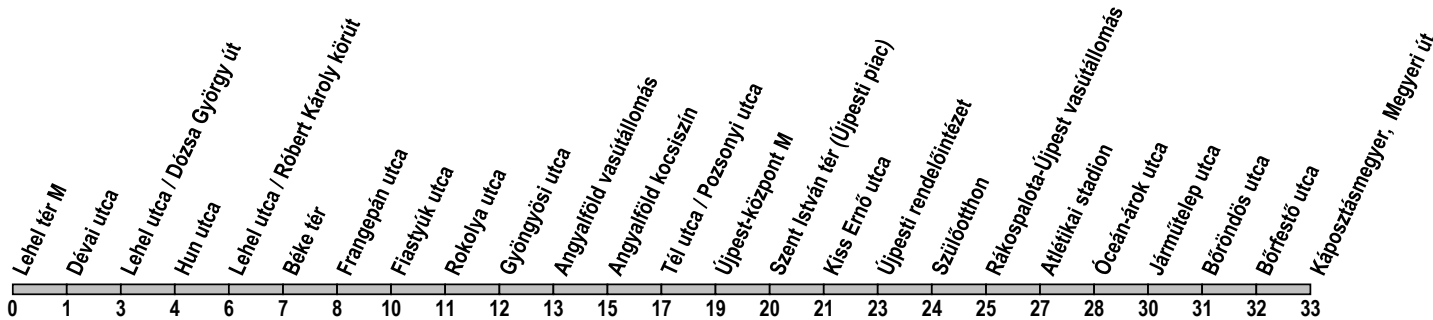

14

Lehel tér M → Káposztásmegyer, Megyeri út

Útvonal: / Route: LEHEL TÉR M - Lehel tér - Lehel utca - Béke tér - Béke utca - aluljáró - Pozsonyi utca - István út - Görgey Artúr út - Szilágyi utca - Külső Szilágyi út - KÁPOSZTÁSMEGYER, MEGYERI ÚT

Indulási időpontok és követési idők **EBBŐL A MEGÁLLÓBÓL** / Departure and average journey times
Az adatok tájékoztató jellegűek. A menetrendtől eltérések előfordulhatnak. / Schedule is subject to change.