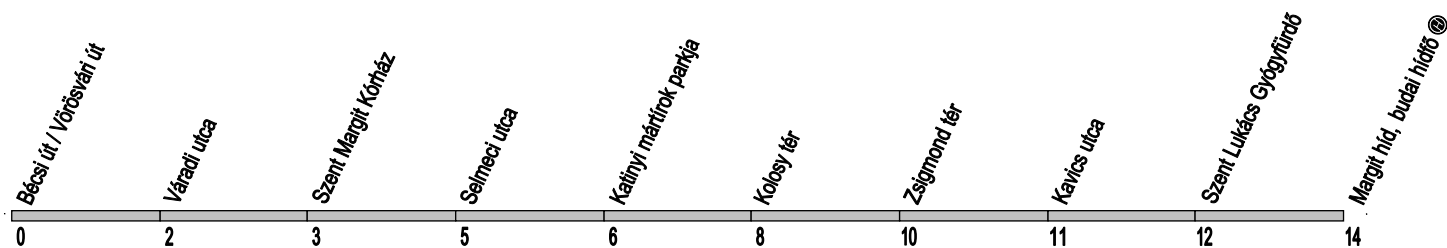

17

Bécsi út / Vörösvári út → Margit híd, budai hídfő ②

Útvonal: / Route: Bécsi út / Vörösvári út vá. - Bécsi út - Zsigmond tér - Frankel Leó út - Vidra utca - Margit híd, budai hídfő ② vá.

Indulási időpontok és követési idők **EBBŐL A MEGÁLLÓBÓL** / Departure and average journey times

Az adatok tájékoztató jellegűek. A menetrendtől eltérések előfordulhatnak. / Schedule is subject to change.

Érvényes: 2013.11.04-től - visszavonásig / Valid from : 04.11.2013. - until further notice

Munkanapokon ① - ⑤		Munkanapokon ① - ⑤	
Ora	Perc / minutes	Ora	Perc / minutes
3		3	
4		4	
5	00, 10, 20, 30, 40, 50	5	00, 10, 20, 30, 40, 50
6	00, 10, 20, 30, 39, 47, 54	6	00, 10, 20, 30, 39, 47, 56
7	02, 09, 17, 24, 32, 39, 47, 54	7	04, 13, 21, 29, 37, 46, 54
8	02, 11, 20, 30, 40, 50	8	02, 11, 20, 30, 40, 50
9	00, 10, 20, 30, 40, 50	9	00, 10, 20, 30, 40, 50
10	00, 10, 20, 30, 40, 50	10	00, 10, 20, 30, 40, 50
11	00, 10, 20, 30, 40, 50	11	00, 10, 20, 30, 40, 50
12	00, 10, 20, 30, 40, 50	12	00, 10, 20, 30, 40, 50
13	00, 10, 20, 30, 40, 50	13	00, 10, 20, 30, 40, 50
14	00, 10, 18, 25, 33, 40, 48, 55	14	00, 10, 19, 27, 36, 44, 53
15	03, 10, 18, 25, 33, 40, 48, 55	15	01, 10, 19, 27, 36, 44, 53
16	03, 10, 18, 25, 33, 40, 48, 55	16	01, 10, 19, 27, 36, 44, 53
17	03, 10, 18, 25, 33, 40, 48, 55	17	01, 10, 19, 27, 36, 44, 53
18	03, 11, 20, 30, 35^a, 40, 50	18	01, 10, 20, 30, 35^a, 40, 50
19	00, 10, 20, 30, 40, 50	19	00, 10, 20, 30, 40, 50
20	00, 10, 20, 30, 44, 54^a	20	00, 10, 20, 30, 44, 54^a
21	04, 14^a, 24, 34^a, 44	21	04, 14^a, 24, 34^a, 44
22	04, 24, 44	22	04, 24, 44
23	04, 14^a, 34^a	23	04, 14^a, 34^a
0		0	
Szombaton ⑥		Munkaszüneti napokon ⑦	
Ora	Perc / minutes	Ora	Perc / minutes
3		3	
4		4	
5	00, 20, 40	5	00, 20, 40
6	00, 20, 40	6	00, 20, 40
7	00, 20, 40	7	00, 20, 40
8	00, 10, 20, 30, 40, 50	8	00, 15, 30, 45
9	00, 10, 20, 30, 40, 50	9	00, 10, 20, 30, 40, 50
10	00, 10, 20, 30, 40, 50	10	00, 10, 20, 30, 40, 50
11	00, 10, 20, 30, 40, 50	11	00, 10, 20, 30, 40, 50
12	00, 10, 20, 30, 40, 50	12	00, 10, 20, 30, 40, 50
13	00, 10, 20, 30, 40, 50	13	00, 10, 20, 30, 40, 50
14	00, 10, 20, 30, 40, 50	14	00, 10, 20, 30, 40, 50
15	00, 10, 20, 30, 40, 50	15	00, 10, 20, 30, 40, 50
16	00, 10, 20, 30, 40, 50	16	00, 10, 20, 30, 40, 50
17	00, 10, 20, 30, 40, 50	17	00, 10, 20, 30, 40, 50
18	00, 10, 20, 30, 40, 50	18	00, 10, 20, 30, 40, 50
19	00, 10, 20, 30, 40, 50	19	00, 10, 20, 30, 40, 50
20	00, 10, 20, 30, 44, 54^a	20	00, 10, 20, 30, 44, 54^a
21	04, 14^a, 24, 34^a, 44	21	04, 14^a, 24, 34^a, 44
22	04, 24, 44	22	04, 24, 44
23	04, 14^a, 34^a	23	04, 14^a, 34^a
0		0	

Alacsonypadlós jármű nem közlekedik / No low-floor service

a : Szent Lukács Gyógyfürdő mh.-től Margit híd, budai hídfő helyett a Széll Kálmán térig közlekedik.

☰ : Tanítási időszakban / During school terms

☼ : Iskolaszünetben / During school holidays

① - ⑦ : Nap sorszáma / Day number ① = Monday

www.bkk.hu | bkk@bkk.hu | +36 1 258 4636

www.facebook.com/bkkbudapest

Megállókód: F00568