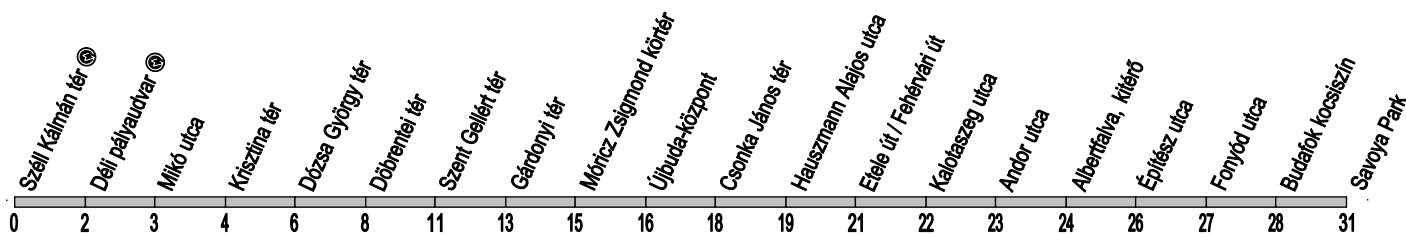

## Szél Kálmán tér ☉ → Savoya Park

Útvonal: / Route: / Fahrtroute: Szél Kálmán tér ☉ vá. - Krisztina körút - Magyar jakobinusok tere - Krisztina körút - Döbrentei tér - Szent Gellért rakpart - Szent Gellért tér - Bartók Béla út - Móricz Zsigmond körtér - Fehérvári út - Feltáró út - Savoya Park vá.

Indulási időpontok és követési idők **EBBŐL A MEGÁLLÓBÓL** / Departure and average journey times / Abfahrten und durchschnittliche Fahrzeit  
Az adatok tájékoztató jellegűek. A menetrendtől eltérések előfordulhatnak. / Schedule is subject to change. / Fahrplanänderungen vorbehalten.