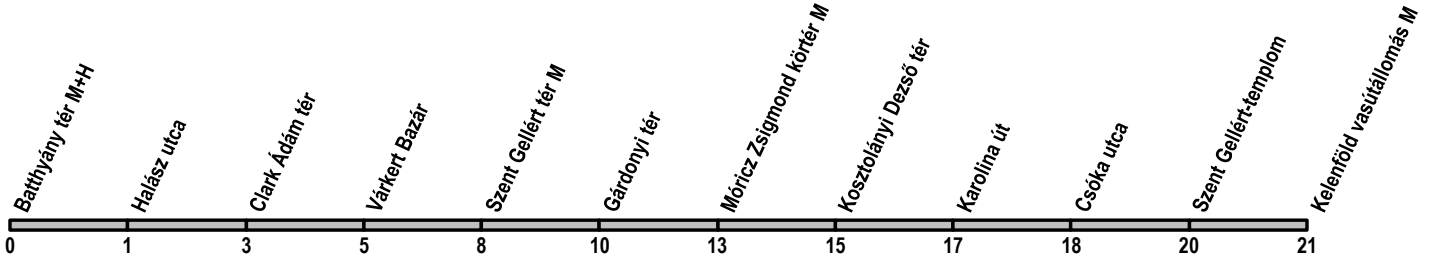

19

Batthyány tér M+H → Kelenföld vasútállomás M

Útvonal: / Route: BATTHYÁNY TÉR M+H - Bem rakpart - Várkert rakpart - Döbrentei tér - Szent Gellért rakpart - Szent Gellért tér - Bartók Béla út - Vasút utca - KELENFÖLD VASÚTÁLLOMÁS M

Indulási időpontok és követési idők **EBBŐL A MEGÁLLÓBÓL** / Departure and average journey times
Az adatok tájékoztató jellegűek. A menetrendtől eltérések előfordulhatnak. / Schedule is subject to change.