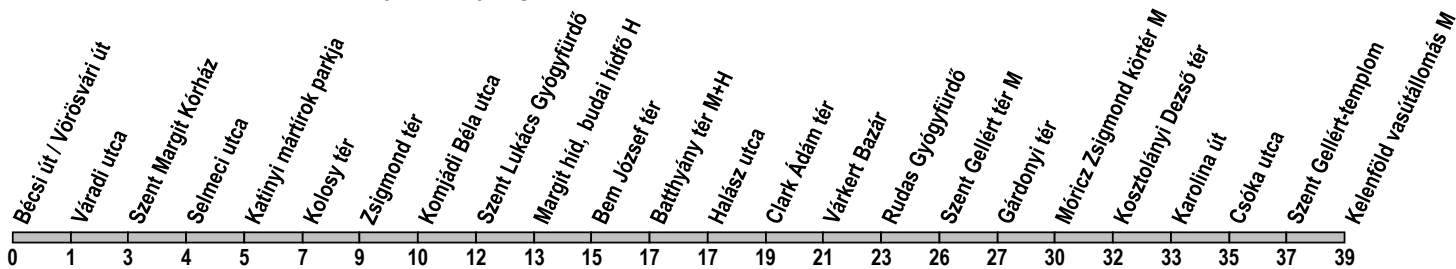

19

Bécsi út / Vörösvári út → Kelenföld vasútállomás M

Útvonal: / Route: BÉCSI ÚT / VÖRÖSVÁRI ÚT - Bécsi út - Zsigmond tér - Frankel Leó út - Vidra utca - Germanus Gyula park - Árpád fejedelem útja - Bem rakpart - aluljáró - Várkert rakpart - Döbrentei tér - Szent Gellért rakpart - Szent Gellért tér - Bartók Béla út - Vasút utca - KELENFÖLD VASÚTÁLLOMÁS M

Indulási időpontok és követési idők **EBBŐL A MEGÁLLÓBÓL** / Departure and average journey times
Az adatok tájékoztató jellegűek. A menetrendtől eltérések előfordulhatnak. / Schedule is subject to change.