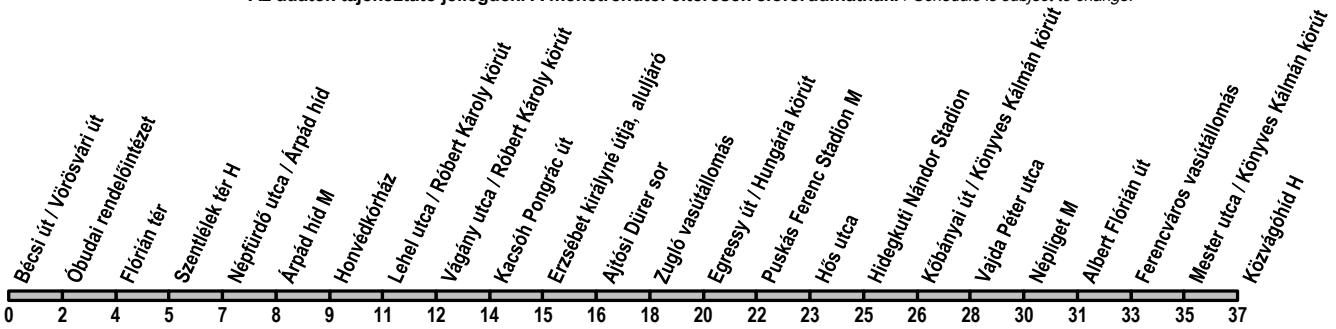

1

Bécsi út / Vörösvári út → Közvágóhíd H

Útvonal: / Route: BÉCSI ÚT / VÖRÖSVÁRI ÚT - Vörösvári út - Flórián tér - Árpád híd - Róbert Károly körút - Hungária körút - aluljáró - Könyves Kálmán körút - KÖZVÁGÓHÍD H

Indulási időpontok és követési idők **EBBŐL A MEGÁLLÓBÓL** / Departure and average journey times
Az adatok tájékoztató jellegűek. A menetrendtől eltérések előfordulhatnak. / Schedule is subject to change.