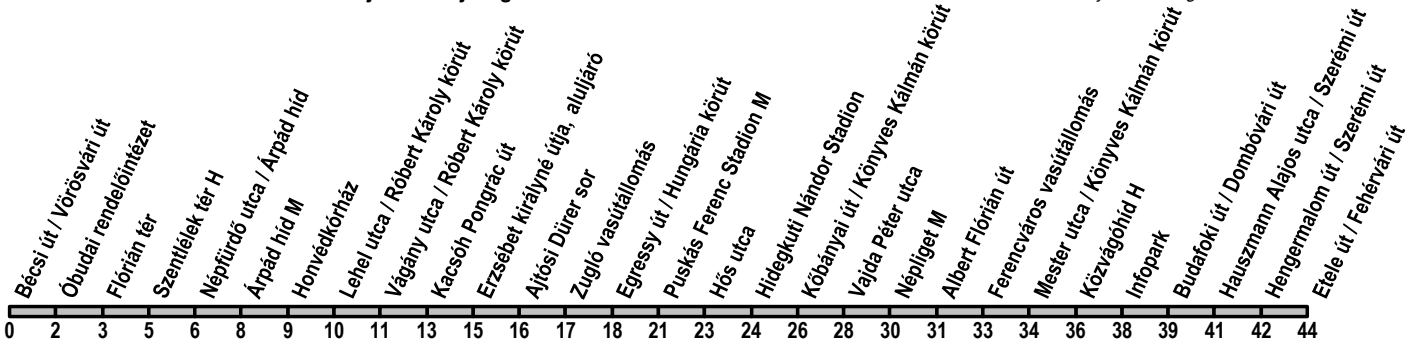

1

Bécsi út / Vörösvári út → Etele út / Fehérvári út

Útvonal: / Route: BÉCSI ÚT / VÖRÖSVÁRI ÚT - Vörösvári út - Flórián tér - Árpád híd - Róbert Károly körút - Hungária körút - Könyves Kálmán körút - Rákóczi híd - Dombóvári út - Szerémi út - Hengermalom út - ETELE ÚT / FEHÉRVÁRI ÚT

Indulási időpontok és követési idők **EBBŐL A MEGÁLLÓBÓL** / Departure and average journey times
Az adatok tájékoztató jellegűek. A menetrendtől eltérések előfordulhatnak. / Schedule is subject to change.