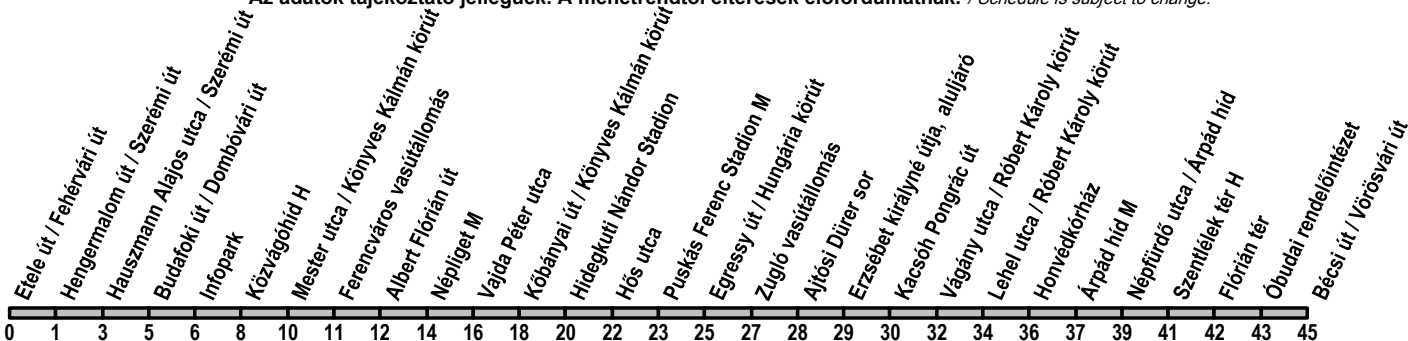

1

Etele út / Fehérvári út → Bécsi út / Vörösvári út

Útvonal: / Route: ETELE ÚT / FEHÉRVÁRI ÚT - Hengermalom út - Szerémi út - Dombóvári út - Rákóczi híd - Könyves Kálmán körút - Hungária körút - Róbert Károly körút - Árpád híd - Flórián tér - Vörösvári út - BÉCSI ÚT / VÖRÖSVÁRI ÚT

Indulási időpontok és követési idők **EBBŐL A MEGÁLLÓBÓL** / Departure and average journey times

Az adatok tájékoztató jellegűek. A menetrendtől eltérések előfordulhatnak. / Schedule is subject to change.