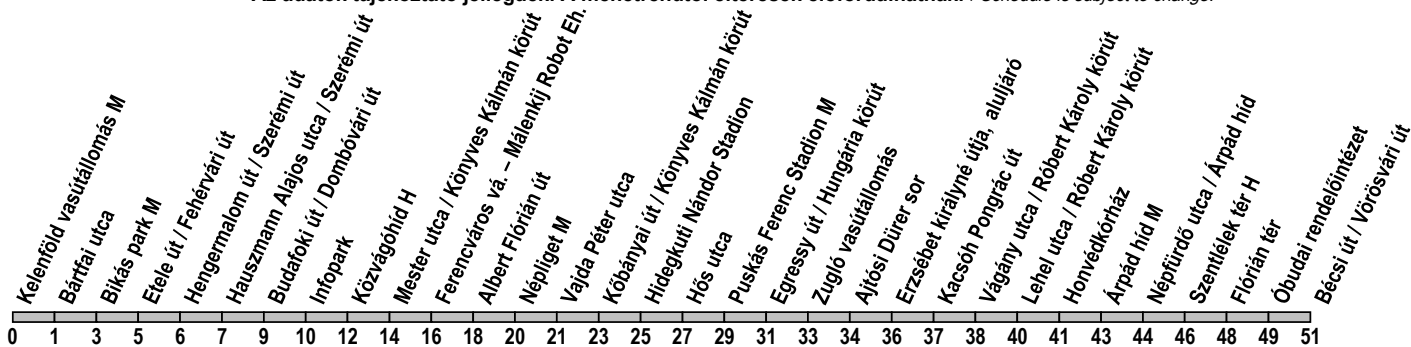

1

Kelenföld vasútállomás M → Bécsi út / Vörösvári út

Útvonal: / Route: KELENFÖLD VASÚTÁLLOMÁS M - Somogyi út - Etele tér - Etele út - Hengermalom út - Szerémi út - Dombóvári út - Rákóczi híd - Könyves Kálmán körút - aluljáró - Hungária körút - Róbert Károly körút - Árpád híd - Flórián tér - Vörösvári út - BÉCSI ÚT / VÖRÖSVÁRI ÚT

Indulási időpontok és követési idők **EBBŐL A MEGÁLLÓBÓL** / Departure and average journey times

Az adatok tájékoztató jellegűek. A menetrendtől eltérések előfordulhatnak. / Schedule is subject to change.

Érvényes: 2019.12.03-ától - visszavonásig / Valid from: 03.12.2019. - until further notice

Hétfőtől csütörtökig ① - ④		Pénteken ⑤		Munkanapokon ① - ⑤	
Óra	Perc / minutes	Óra	Perc / minutes	Óra	Perc / minutes
3		3		3	
4	15, 25, 35, 45, 55	4	15, 25, 35, 45, 55	4	15, 25, 35, 45, 55
5	4-10 perc	5	4-10 perc	5	4-10 perc
6	3-9 perc	6	3-9 perc	6	3-9 perc
7	3-4 perc	7	3-4 perc	7	3-4 perc
8	3-5 perc	8	3-5 perc	8	3-5 perc
9	6 perc	9	6 perc	9	6 perc
10	6 perc	10	6 perc	10	6 perc
11	6 perc	11	6 perc	11	6 perc
12	6 perc	12	5-6 perc	12	6 perc
13	4-5 perc	13	4-5 perc	13	5 perc
14	4-5 perc	14	3-4 perc	14	4-5 perc
15	3-4 perc	15	3-4 perc	15	4-5 perc
16	3-4 perc	16	3-4 perc	16	4-5 perc
17	3-4 perc	17	4-5 perc	17	4-5 perc
18	4-5 perc	18	5-6 perc	18	4-5 perc
19	6-8 perc	19	6-8 perc	19	6-8 perc
20	7-8 perc, 45, 55	20	7-8 perc, 45, 55	20	7-8 perc, 45, 55
21	05, 15, 25, 35, 45, 55	21	05, 15, 25, 35, 45, 55	21	05, 15, 25, 35, 45, 55
22	05, 15, 25, 35, 45, 55	22	05, 15, 25, 35, 45, 55	22	05, 15, 25, 35, 45, 55
23	05, 15, 21^a, 36^a, 51^a	23	05, 15, 21^a, 36^a, 51^a	23	05, 15, 21^a, 36^a, 51^a
0	06^a	0	06^b	0	06^a
Szombaton ⑥		Munkaszüneti napokon ⑦		Dec. 27-31. munkanapokon ① - ⑤	
Óra	Perc / minutes	Óra	Perc / minutes	Óra	Perc / minutes
3		3		3	
4	15, 25, 35, 45, 55	4	15, 25, 35, 45, 55	4	15, 25, 35, 45, 55
5	05, 15, 25, 35, 45, 55	5	05, 15, 25, 35, 45, 55	5	04, 6-8 perc
6	05, 15, 25, 35, 45, 55	6	05, 15, 25, 35, 45, 55	6	6 perc
7	05, 15, 7-8 perc	7	05, 15, 25, 35, 45, 55	7	6 perc
8	7-8 perc	8	05, 15, 25, 35, 45, 55	8	6 perc
9	7-8 perc	9	05, 15, 7-8 perc	9	6 perc
10	7-8 perc	10	7-8 perc	10	6 perc
11	7-8 perc	11	7-8 perc	11	6 perc
12	7-8 perc	12	7-8 perc	12	6 perc
13	7-8 perc	13	7-8 perc	13	5 perc
14	7-8 perc	14	7-8 perc	14	4-5 perc
15	7-8 perc	15	7-8 perc	15	4-5 perc
16	7-8 perc	16	7-8 perc	16	4-5 perc
17	7-8 perc	17	7-8 perc	17	4-5 perc
18	7-8 perc	18	7-8 perc	18	5 perc
19	7-8 perc	19	7-8 perc	19	6-8 perc
20	7-8 perc, 45, 55	20	7-8 perc, 45, 55	20	7-8 perc, 45, 55
21	05, 15, 25, 35, 45, 55	21	05, 15, 25, 35, 45, 55	21	05, 15, 25, 35, 45, 55
22	05, 15, 25, 35, 45, 55	22	05, 15, 25, 35, 45, 55	22	05, 15, 25, 35, 45, 55
23	05, 15, 21^a, 36^a, 51^a	23	05, 15, 21^a, 36^a, 51^a	23	05, 15, 21^a, 36^a, 51^a
0	06^a	0	06^b	0	06^b

_ : Alacsonypadlós jármű / Low-floor service

a : Puskás Ferenc Stadion M mh.-ig közlekedik runs only to Puskás Ferenc Stadion M stop

b : Lehel utca / Róbert Károly körút mh.-ig közlekedik runs only to Lehel utca / Róbert Károly körút stop

📖 : Tanítási időszakban / During school terms

📅 : Iskolaszünetben / During school holidays

① - ⑦ : Nap sorszáma / Day number ① = Monday

BUDAPEST

BUDAPESTI KÖZLEKEDÉSI KÖZPONT

www.bkk.hu | bkk@bkk.hu | +36 1 3 255 255

Megállókód: 099634