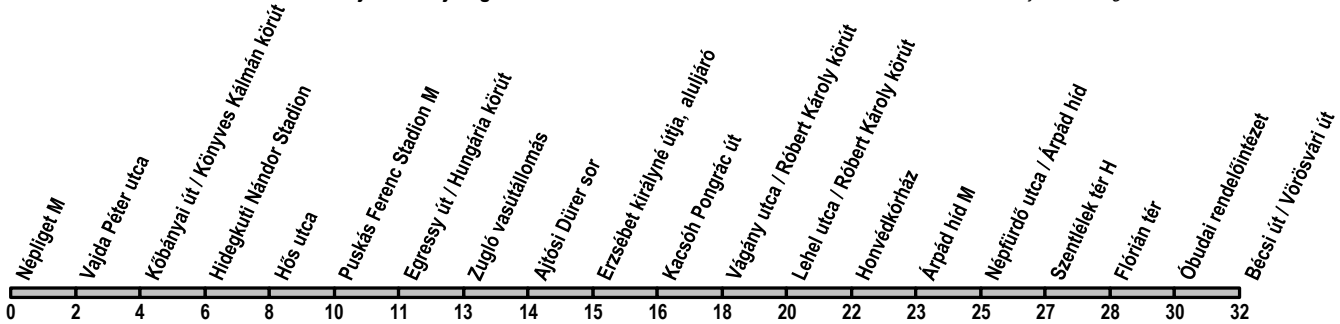

1A

Népliget M → Bécsi út / Vörösvári út

Útvonal: / Route: NÉPLIGET M - Könyves Kálmán körút - aluljáró - Hungária körút - Róbert Károly körút - Árpád híd - Flórián tér - Vörösvári út - BÉCSI ÚT / VÖRÖSVÁRI ÚT

Indulási időpontok és követési idők **EBBŐL A MEGÁLLÓBÓL** / Departure and average journey times
Az adatok tájékoztató jellegűek. A menetrendtől eltérések előfordulhatnak. / Schedule is subject to change.

Érvényes: 2014.11.19-étől - visszavonásig / Valid from: 19.11.2014. - until further notice

Hétfőtől csütörtökig ① - ④		Pénteken ⑤	
Ora	Perc / minutes	Ora	Perc / minutes
3		3	
4		4	
5	17, 27, 37, 47, 57	5	17, 27, 37, 47, 57
6	07, 17, 26, 33, 39, 45, 51, 57	6	07, 17, 26, 33, 39, 45, 51, 57
7	03, 09, 15, 21, 27, 33, 39, 45, 51, 57	7	03, 09, 15, 21, 27, 33, 39, 45, 51, 57
8	03, 09, 15, 21, 27, 33, 39, 45, 51, 57	8	03, 09, 15, 21, 27, 33, 39, 45, 51, 57
9		9	
10		10	
11		11	
12		12	
13		13	09, 21, 32, 39, 46, 53
14	09, 21, 32, 39, 46, 53	14	00, 07, 14, 21, 28, 35, 42, 49, 56
15	00, 07, 14, 21, 28, 35, 42, 49, 56	15	03, 10, 17, 24, 31, 38, 45, 52, 59
16	03, 10, 17, 24, 31, 38, 45, 52, 59	16	06, 13, 20, 27, 34, 41, 48, 55
17	06, 13, 20, 27, 34, 41, 48, 55	17	02, 09, 16, 23, 30, 37
18	02, 09, 16, 23, 30, 37	18	
19		19	
20		20	
21		21	
22		22	
23		23	
0		0	

Munkanapokon ① - ⑤		Szombaton és munkaszüneti napokon ⑥ - ⑦		Unneppnapokon	
Ora	Perc / minutes	Ora	Perc / minutes	Ora	Perc / minutes
3		3		3	
4		4		4	
5	17, 27, 37, 47, 57	5		5	
6	07, 17, 26, 34, 42, 50, 58	6		6	
7	06, 14, 22, 29, 37, 44, 52, 59	7		7	
8	07, 14, 22, 29, 37, 45, 57	8		8	
9		9		9	
10		10		10	
11		11		11	
12		12	Nem közlekedik. No service.	12	Nem közlekedik. No service.
13		13		13	
14	09, 27, 39, 52	14		14	
15	00, 09, 17, 26, 34, 43, 52	15		15	
16	00, 09, 17, 26, 34, 43, 52	16		16	
17	00, 09, 17, 26, 34, 43, 52	17		17	
18	00, 09, 17, 26, 37	18		18	
19		19		19	
20		20		20	
21		21		21	
22		22		22	
23		23		23	
0		0		0	

Alacsonypadlós jármű nem közlekedik / No low-floor service

☰ : Tanítási időszakban / During school terms

☼ : Iskolaszünetben / During school holidays

① - ⑦ : Nap sorszáma / Day number ① = Monday

www.bkk.hu | bkk@bkk.hu | +36 1 3 255 255

facebook.com/bkkbudapest

BUDAPEST

BKK KÖZLEKEDÉSI KÖZPONT

Megállókód: 008286