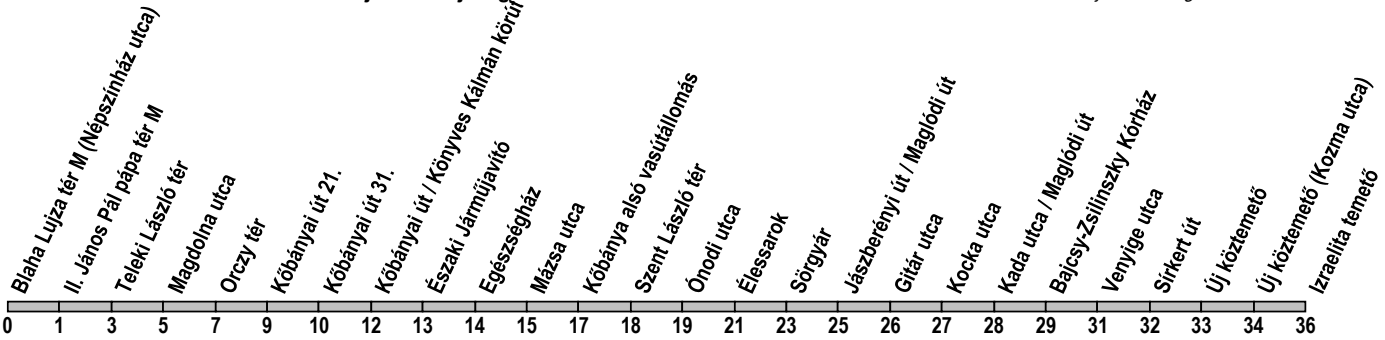

28

Blaha Lujza tér M (Népszínház utca) → Izraelita temető

Útvonal: / Route: BLAHA LUJZA TÉR M (NÉPSZÍNHÁZ UTCA) - Népszínház utca - Teleki László tér - Fiumei út - Orczy tér - Kőbányai út - Liget tér - Kőrösi Csoma Sándor út - Élessarok - Jászberényi út - Maglódi út - Sírkert út - Kozma utca - IZRAELITA TEMETŐ

Indulási időpontok és követési idők **EBBŐL A MEGÁLLÓBÓL** / Departure and average journey times
Az adatok tájékoztató jellegűek. A menetrendtől eltérések előfordulhatnak. / Schedule is subject to change.