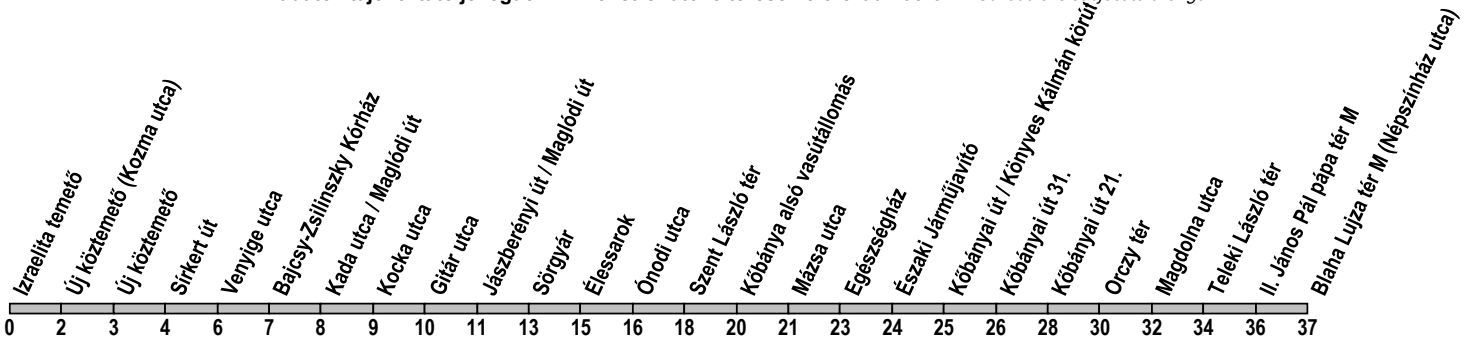

28

Izraelita temető → Blaha Lujza tér M (Népszínház utca)

Útvonal: / Route: IZRAELITA TEMETŐ - Kozma utca - Sírkert út - Maglódi út - Jászberényi út - Élessarok - Körösi Csoma Sándor út - Liget tér - Kőbányai út - Orczy tér - Fiumei út - Teleki László tér - Népszínház utca - BLAHA LUJZA TÉR M (NÉPSZÍNHÁZ UTCA)

Indulási időpontok és követési idők **EBBŐL A MEGÁLLÓBÓL** / Departure and average journey times
Az adatok tájékoztató jellegűek. A menetrendtől eltérések előfordulhatnak. / Schedule is subject to change.