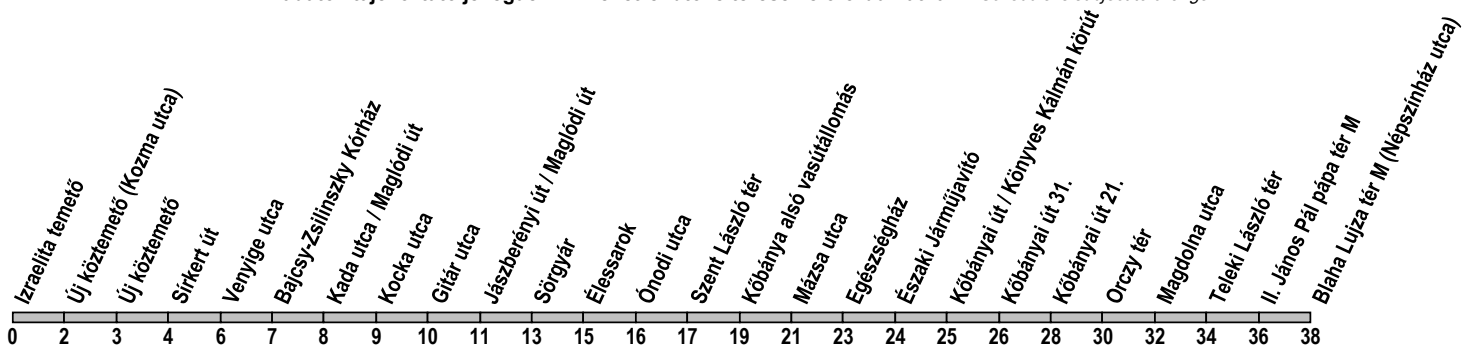

Útvonal: / Route: IZRAELITA TEMETŐ - Kozma utca - Sírkert út - Maglódi út - Jászberényi út - Élessarok - Körösi Csoma Sándor út - Liget tér - Kőbányai út - Orczy tér - Fiumei út - Teleki László tér - Népszínház utca - BLAHA LUJZA TÉR M (NÉPSZÍNHÁZ UTCA)

Indulási időpontok és követési idők **EBBŐL A MEGÁLLÓBÓL** / *Departure and average journey times*
Az adatok tájékoztató jellegűek. A menetrendtől eltérések előfordulhatnak. / *Schedule is subject to change.*