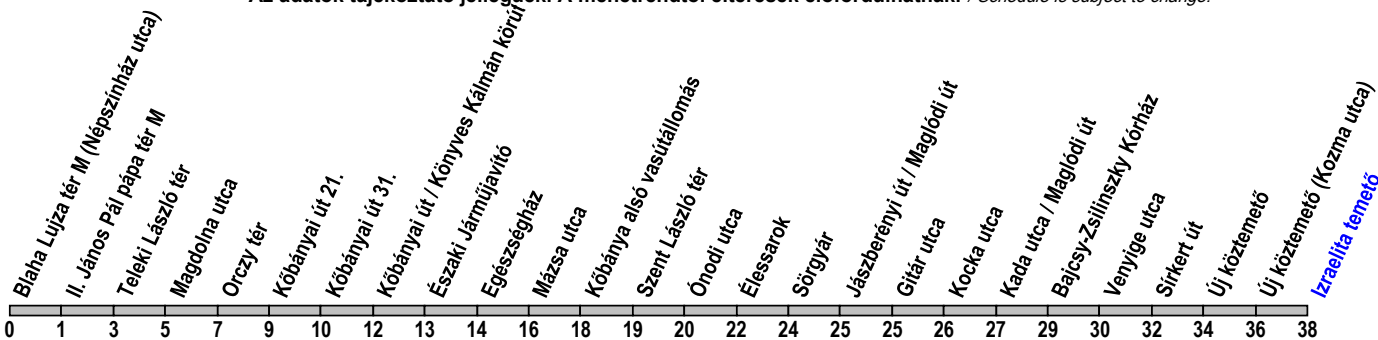

28 28A

Blaha Lujza tér M (Népszínház utca) → Új köztemető (Kozma utca) → Izraelita temető

Útvonal: / Route: BLAHA LUJZA TÉR M (NÉPSZÍNHÁZ UTCA) - Népszínház utca - Teleki László tér - Fiumei út - Orczy tér - Kőbányai út - Liget tér - Kőrösi Csoma Sándor út - Élessarok - Jászberényi út - Maglódi út - Sírkert út - Kozma utca - ÚJ KÖZTEMETŐ (KOZMA UTCA) - Kozma utca - IZRAELITA TEMETŐ

Indulási időpontok és követési idők **EBBŐL A MEGÁLLÓBÓL** / *Departure and average journey times*
Az adatok tájékoztató jellegűek. A menetrendtől eltérések előfordulhatnak. / *Schedule is subject to change.*

Az "A"-val jelölt időpontokban induló villamosok 28A jelzéssel az Új köztemető (Kozma utca) végállomásig közlekednek.

A külön nem jelölt időpontokban 28-as villamosok indulnak, melyek az Izraelita temető végállomásig közlekednek.