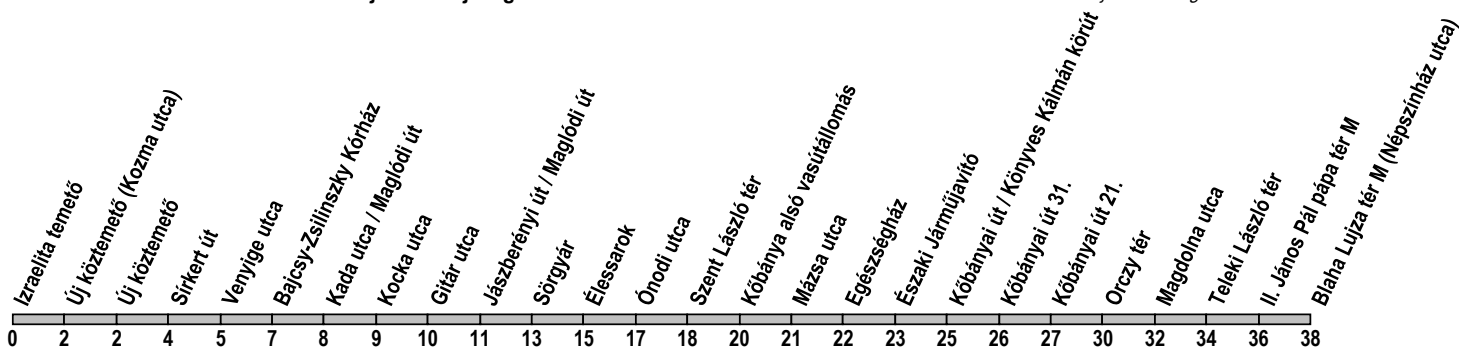

Útvonal: / Route: IZRAELITA TEMETŐ - Kozma utca - Sírkert út - Maglódi út - Jászberényi út - Élessarok - Kőrösi Csoma Sándor út - Liget tér - Kőbányai út - Orczy tér - Fiumei út - Teleki László tér - Népszínház utca - BLAHA LUJZA TÉR M (NÉPSZÍNHÁZ UTCA)

Indulási időpontok és követési idők **EBBŐL A MEGÁLLÓBÓL** / *Departure and average journey times*

Az adatok tájékoztató jellegűek. A menetrendtől eltérések előfordulhatnak. / *Schedule is subject to change.*