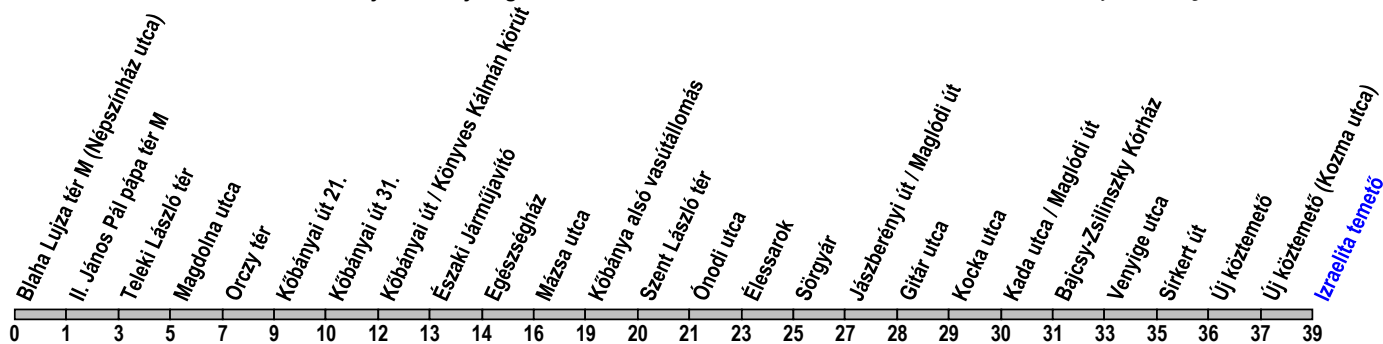

# 28 28A

**Blaha Lujza tér M (Népszínház utca) → Új köztemető (Kozma utca) → Izraelita temető**

**Útvonal: / Route:** BLAHA LUJZA TÉR M (NÉPSZÍNHÁZ UTCA) - Népszínház utca - Teleki László tér - Fiumei út - Orczy tér - Kőbányai út - Liget tér - Kőrösi Csoma Sándor út - Élessarok - Jászberényi út - Maglódi út - Sírkert út - Kozma utca - ÚJ KÖZTEMETŐ (KOZMA UTCA) - **Kozma utca - IZRAELITA TEMETŐ**

Indulási időpontok és követési idők **EBBŐL A MEGÁLLÓBÓL** / *Departure and average journey times*

Az adatok tájékoztató jellegűek. A menetrendtől eltérések előfordulhatnak. / *Schedule is subject to change.*