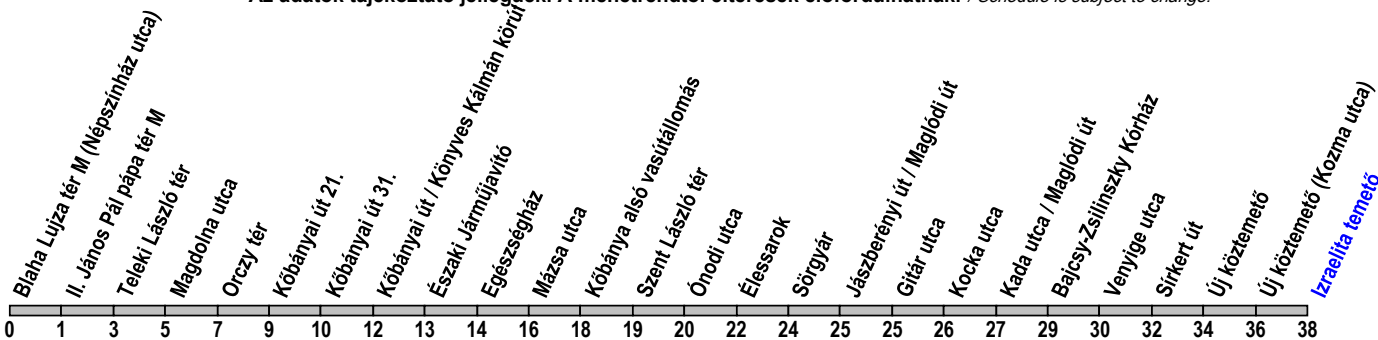

28 28A

Blaha Lujza tér M (Népszínház utca) → Új köztemető (Kozma utca) → Izraelita temető

Útvonal: / Route: BLAHA LUJZA TÉR M (NÉPSZÍNHÁZ UTCA) - Népszínház utca - Teleki László tér - Fiumei út - Orczy tér - Kőbányai út - Liget tér - Kőrösi Csoma Sándor út - Élessarok - Jászberényi út - Maglódi út - Sírkert út - Kozma utca - ÚJ KÖZTEMETŐ (KOZMA UTCA) - **Kozma utca - IZRAELITA TEMETŐ**

Indulási időpontok és követési idők **EBBŐL A MEGÁLLÓBÓL** / *Departure and average journey times*
Az adatok tájékoztató jellegűek. A menetrendtől eltérések előfordulhatnak. / *Schedule is subject to change.*