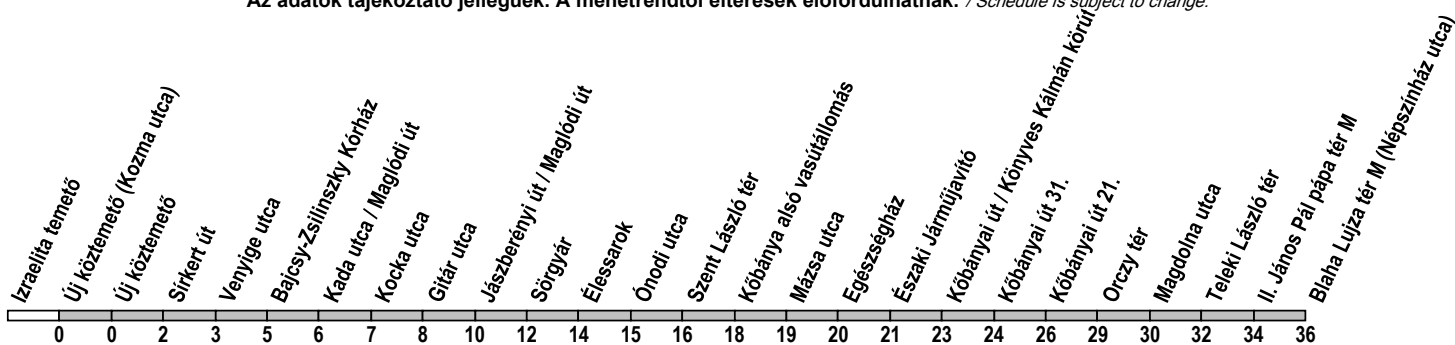

28

28A

Új köztemető (Kozma utca) → Blaha Lujza tér M (Népszínház utca)

Útvonal: / Route: IZRAELITA TEMETŐ - Kozma utca - Sírkert út - Maglódi út - Jászberényi út - Élessarok - Kőrösi Csoma Sándor út - Liget tér - Kőbányai út - Orczy tér - Fiumei út - Teleki László tér - Népszínház utca - BLAHA LUJZA TÉR M (NÉPSZÍNHÁZ UTCA)

Indulási időpontok és követési idők **EBBŐL A MEGÁLLÓBÓL** / *Departure and average journey times*
Az adatok tájékoztató jellegűek. A menetrendtől eltérések előfordulhatnak. / *Schedule is subject to change.*