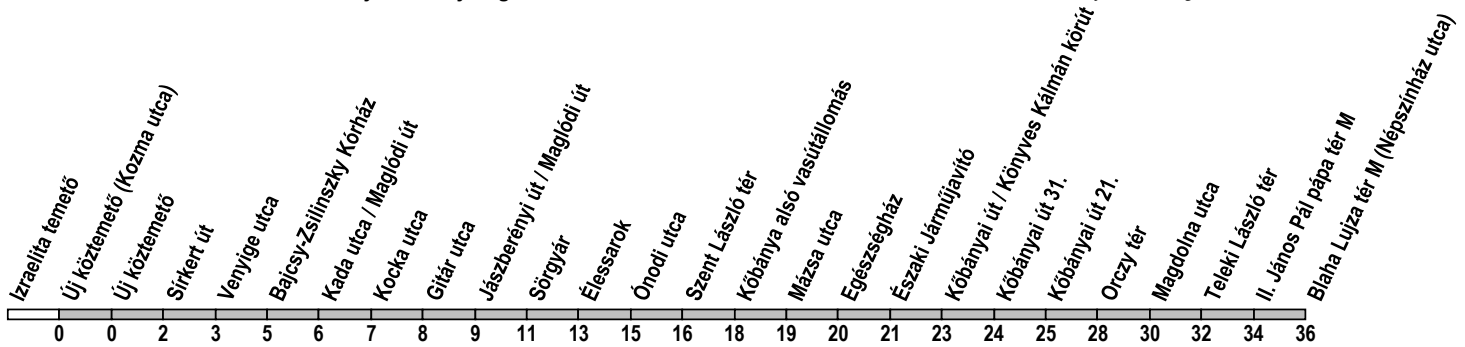

28 28A

Új köztemető (Kozma utca) → Blaha Lujza tér M (Népszínház utca)

Útvonal: / Route: IZRAELITA TEMETŐ - Kozma utca - Sírkert út - Maglódi út - Jászberényi út - Élessarok - Körösi Csoma Sándor út - Liget tér - Kőbányai út - Orczy tér - Fiumei út - Teleki László tér - Népszínház utca - BLAHA LUJZA TÉR M (NÉPSZÍNHÁZ UTCA)

Indulási időpontok és követési idők **EBBŐL A MEGÁLLÓBÓL** / Departure and average journey times
Az adatok tájékoztató jellegűek. A menetrendtől eltérések előfordulhatnak. / Schedule is subject to change.