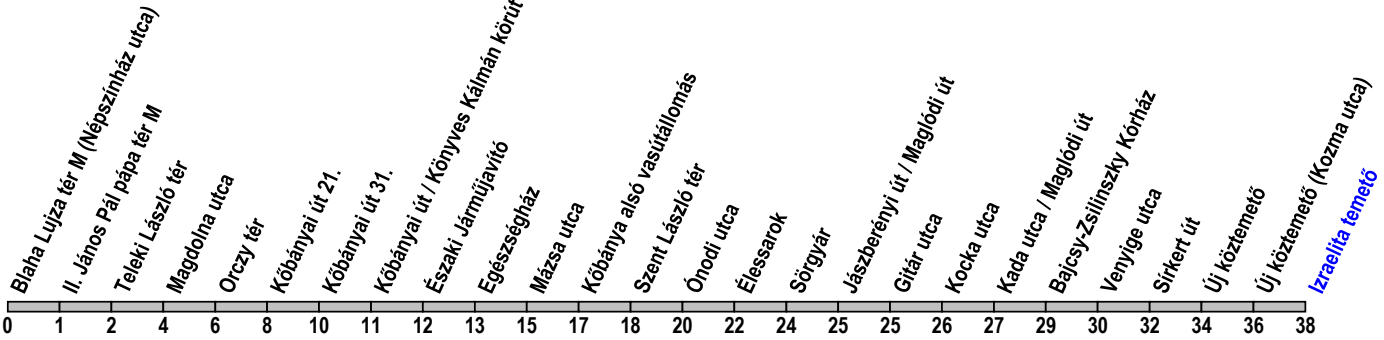

28 28A

Blaha Lujza tér M (Népszínház utca) → Új köztemető (Kozma utca) → Izraelita temető

Útvonal: / Route: BLAHA LUJZA TÉR M (NÉPSZÍNHÁZ UTCA) - Népszínház utca - Teleki László tér - Fiumei út - Orczy tér - Kőbányai út - Liget tér - Körösi Csoma Sándor út - Élessarok - Jászberényi út - Maglódai út - Sirkert út - Kozma utca - ÚJ KÖZTEMETŐ (KOZMA UTCA) - **Kozma utca - IZRAELITA TEMETŐ**

Indulási időpontok és követési idők **EBBŐL A MEGÁLLÓBÓL** / *Departure and average journey times*
Az adatok tájékoztató jellegűek. A menetrendtől eltérések előfordulhatnak. / *Schedule is subject to change.*