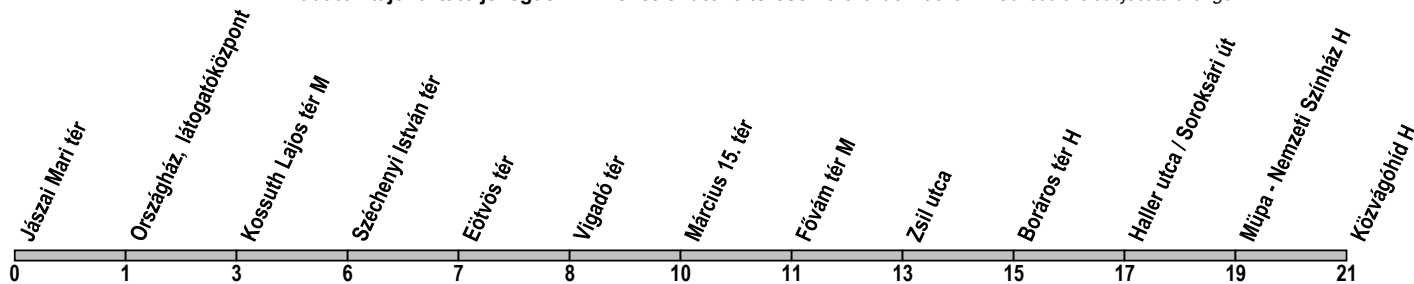

2

Jászai Mari tér → Közvágóhíd H

Útvonal: / Route: JÁSZAI MARI TÉR - Balassi Bálint utca - Kossuth Lajos tér - Széchenyi rakpart - Széchenyi István tér - Eötvös tér - Belgrád rakpart - Fővám tér - Közraktár utca - Boráros tér - Soroksári út - KÖZVÁGÓHÍD H

Indulási időpontok és követési idők **EBBŐL A MEGÁLLÓBÓL** / *Departure and average journey times*

Az adatok tájékoztató jellegűek. A menetrendtől eltérések előfordulhatnak. / *Schedule is subject to change.*