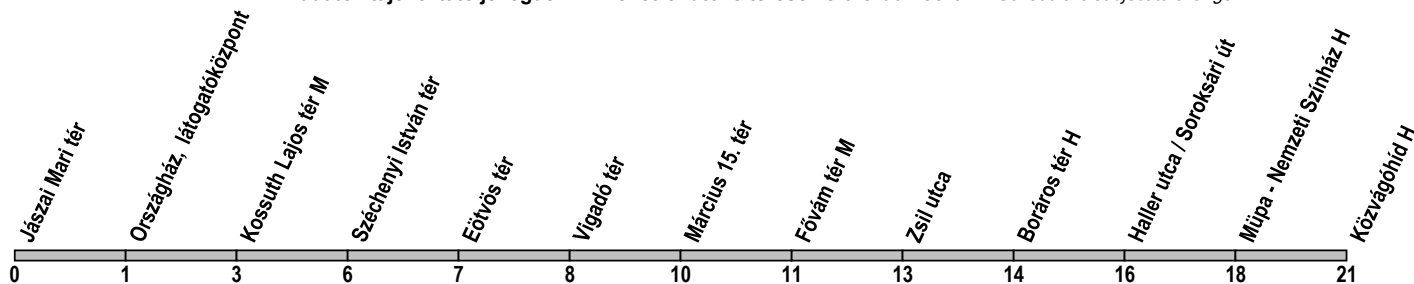

2

Jászai Mari tér → Közvágóhíd H

Útvonal: / Route: JÁSZAI MARI TÉR - Balassi Bálint utca - Kossuth Lajos tér - Széchenyi rakpart - Széchenyi István tér - Eötvös tér - Belgrád rakpart - Fővám tér - Közraktár utca - Boráros tér - Soroksári út - KÖZVÁGÓHÍD H

Indulási időpontok és követési idők **EBBŐL A MEGÁLLÓBÓL** / Departure and average journey times

Az adatok tájékoztató jellegűek. A menetrendtől eltérések előfordulhatnak. / Schedule is subject to change.

Érvényes: 2018.11.20-ától - visszavonásig / Valid from: 20.11.2018. - until further notice

Hétfőtől csütörtökig ① - ④		Pénteken ⑤		Munkanapokon ① - ⑤	
Óra	Perc / minutes	Óra	Perc / minutes	Óra	Perc / minutes
3		3		3	
4	40, 50	4	40, 50	4	40
5	00, 10, 20, 30, 40, 50	5	00, 10, 20, 30, 40, 50	5	00, 10, 20, 30, 40, 50
6	00, 4-5 perc	6	00, 4-5 perc	6	00, 4-5 perc
7	2-4 perc	7	2-4 perc	7	3-4 perc
8	2-3 perc	8	2-3 perc	8	3 perc
9	3-4 perc	9	3-4 perc	9	3-4 perc
10	5 perc	10	5 perc	10	5 perc
11	5 perc	11	5 perc	11	5 perc
12	5 perc	12	4-5 perc	12	5 perc
13	4-5 perc	13	3-4 perc	13	4-5 perc
14	3-4 perc	14	2-3 perc	14	3-4 perc
15	3-4 perc	15	2-3 perc	15	3-4 perc
16	2-3 perc	16	2-3 perc	16	3 perc
17	2-3 perc	17	3-4 perc	17	3 perc
18	2-3 perc	18	3-4 perc	18	3 perc
19	3-4 perc	19	4-5 perc	19	3-4 perc
20	5-8 perc	20	5-8 perc	20	5-8 perc
21	03, 11, 20, 30, 40, 50	21	03, 11, 20, 30, 40, 50	21	03, 11, 20, 30, 40, 50
22	00, 10, 20, 30, 40, 50	22	00, 10, 20, 30, 40, 50	22	00, 10, 20, 30, 40, 50
23	00, 10, 20, 30, 38, 46	23	00, 10, 20, 30, 38, 46	23	00, 10, 20, 30, 38, 46
0	01, 16	0	01, 16	0	01, 16
Szombaton ⑥		Munkaszüneti napokon ⑦		Dec. 27-31. munkanapokon ① - ⑤	
Óra	Perc / minutes	Óra	Perc / minutes	Óra	Perc / minutes
3		3		3	
4	40	4	40	4	40
5	00, 10, 20, 30, 40, 50	5	00, 10, 20, 30, 40, 50	5	00, 10, 20, 30, 40, 50
6	00, 10, 20, 30, 40, 50	6	00, 10, 20, 30, 40, 50	6	00, 10, 20, 30, 40, 50
7	00, 09, 19, 29, 38, 45, 52	7	00, 09, 19, 29, 39, 49, 59	7	00, 09, 5-8 perc
8	7-8 perc	8	09, 19, 29, 39, 49, 59	8	5 perc
9	7-8 perc	9	09, 19, 29, 37, 45, 53	9	5 perc
10	7-8 perc	10	7-8 perc	10	5 perc
11	7-8 perc	11	7-8 perc	11	5 perc
12	7-8 perc	12	7-8 perc	12	5 perc
13	7-8 perc	13	7-8 perc	13	5 perc
14	7-8 perc	14	7-8 perc	14	5 perc
15	7-8 perc	15	7-8 perc	15	3-5 perc
16	7-8 perc	16	7-8 perc	16	3-4 perc
17	7-8 perc	17	7-8 perc	17	3-4 perc
18	7-8 perc	18	7-8 perc	18	3-5 perc
19	7-8 perc	19	7-8 perc	19	5 perc
20	7-8 perc	20	7-8 perc	20	6-8 perc
21	03, 10, 20, 30, 40, 50	21	03, 10, 20, 30, 40, 50	21	03, 10, 20, 30, 40, 50
22	00, 10, 20, 30, 40, 50	22	00, 10, 20, 30, 40, 50	22	00, 10, 20, 30, 40, 50
23	00, 10, 20, 30, 38, 46	23	00, 10, 20, 30, 38, 46	23	00, 10, 20, 30, 38, 46
0	01, 16	0	01, 16	0	01, 16

Alacsonypadlós jármű nem közlekedik / No low-floor service

📖 : Tanítási időszakban / During school terms

📅 : Iskolaszünetben / During school holidays

① - ⑦ : Nap sorszáma / Day number ① = Monday

BUDAPEST

BUDAPESTI
KÖZLEKEDÉSI
KÖZPONT

www.bkk.hu | bkk@bkk.hu | +36 1 3 255 255

Megállókód: 008455