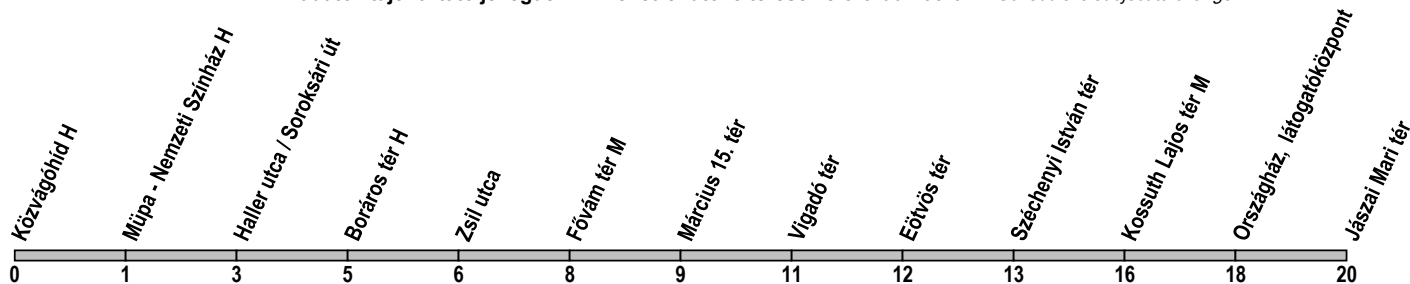

2

Közvágóhíd H → Jászai Mari tér

Útvonal: / Route: KÖZVÁGÓHÍD H - Soroksári út - Boráros tér - Közraktár utca - Fövám tér - Belgrád rakpart - Eötvös tér - Széchenyi István tér - Széchenyi rakpart - Kossuth Lajos tér - Balassi Bálint utca - JÁSZAI MARI TÉR

Indulási időpontok és követési idők **EBBŐL A MEGÁLLÓBÓL** / Departure and average journey times

Az adatok tájékoztató jellegűek. A menetrendtől eltérések előfordulhatnak. / Schedule is subject to change.

Érvényes: 2018.11.20-ától - visszavonásig / Valid from: 20.11.2018. - until further notice

Hétfőtől csütörtökig ① - ④		Pénteken ⑤		Munkanapokon ① - ⑤	
Óra	Perc / minutes	Óra	Perc / minutes	Óra	Perc / minutes
3		3		3	
4	12, 22, 32, 42, 52	4	12, 22, 32, 42, 52	4	12, 23, 43, 53
5	02, 12, 22, 32, 40, 45, 50, 55	5	02, 12, 22, 32, 40, 45, 50, 55	5	03, 13, 23, 33, 40, 45, 50, 55
6	3-5 perc	6	3-5 perc	6	3-5 perc
7	2-3 perc	7	2-3 perc	7	3 perc
8	2-3 perc	8	2-3 perc	8	2-4 perc
9	3-5 perc	9	3-5 perc	9	3-5 perc
10	5 perc	10	5 perc	10	5 perc
11	5 perc	11	5 perc	11	5 perc
12	5 perc	12	3-5 perc	12	5 perc
13	3-5 perc	13	3-4 perc	13	3-5 perc
14	3-4 perc	14	2-3 perc	14	3-4 perc
15	3-4 perc	15	2-3 perc	15	3-4 perc
16	2-3 perc	16	2-4 perc	16	3 perc
17	2-3 perc	17	3-4 perc	17	3 perc
18	2-4 perc	18	4 perc	18	3-4 perc
19	4-8 perc	19	4-8 perc	19	4-8 perc
20	7-8 perc, 44, 53	20	7-8 perc, 44, 53	20	7-8 perc, 44, 53
21	03, 13, 23, 33, 43, 53	21	03, 13, 23, 33, 43, 53	21	03, 13, 23, 33, 43, 53
22	03, 13, 23, 33, 43, 53	22	03, 13, 23, 33, 43, 53	22	03, 13, 23, 33, 43, 53
23	03, 13, 23, 33, 45	23	03, 13, 23, 33, 45	23	03, 13, 23, 33, 45
0		0		0	
Szombaton ⑥		Munkaszüneti napokon ⑦		Dec. 27-31. munkanapokon ① - ⑤	
Óra	Perc / minutes	Óra	Perc / minutes	Óra	Perc / minutes
3		3		3	
4	12, 23, 43, 53	4	12, 23, 43, 53	4	12, 23, 43, 53
5	03, 13, 23, 33, 43, 53	5	03, 13, 23, 33, 43, 53	5	03, 13, 23, 33, 43, 53
6	03, 13, 23, 33, 43, 53	6	03, 13, 23, 33, 43, 53	6	03, 13, 23, 32, 39, 47, 54, 59
7	03, 7-8 perc	7	03, 13, 23, 33, 43, 53	7	5 perc
8	7-8 perc	8	03, 13, 23, 33, 43, 53	8	5 perc
9	7-8 perc	9	03, 12, 7-8 perc	9	5 perc
10	7-8 perc	10	7-8 perc	10	5 perc
11	7-8 perc	11	7-8 perc	11	5 perc
12	7-8 perc	12	7-8 perc	12	5 perc
13	7-8 perc	13	7-8 perc	13	5 perc
14	7-8 perc	14	7-8 perc	14	4-5 perc
15	7-8 perc	15	7-8 perc	15	3-4 perc
16	7-8 perc	16	7-8 perc	16	3-4 perc
17	7-8 perc	17	7-8 perc	17	3-4 perc
18	7-8 perc	18	7-8 perc	18	5 perc
19	7-8 perc	19	7-8 perc	19	5-8 perc
20	7-8 perc, 44, 53	20	7-8 perc, 44, 53	20	7-8 perc, 44, 53
21	03, 13, 23, 33, 43, 53	21	03, 13, 23, 33, 43, 53	21	03, 13, 23, 33, 43, 53
22	03, 13, 23, 33, 43, 53	22	03, 13, 23, 33, 43, 53	22	03, 13, 23, 33, 43, 53
23	03, 13, 23, 33, 45	23	03, 13, 23, 33, 45	23	03, 13, 23, 33, 45
0		0		0	

Alacsonypadlós jármű nem közlekedik / No low-floor service

📖 : Tanítási időszakban / During school terms

📅 : Iskolaszünetben / During school holidays

① - ⑦ : Nap sorszáma / Day number ① = Monday

BUDAPEST

BUDAPESTI
KÖZLEKEDÉSI
KÖZPONT

www.bkk.hu | bkk@bkk.hu | +36 1 3 255 255

Megállókód: F01401