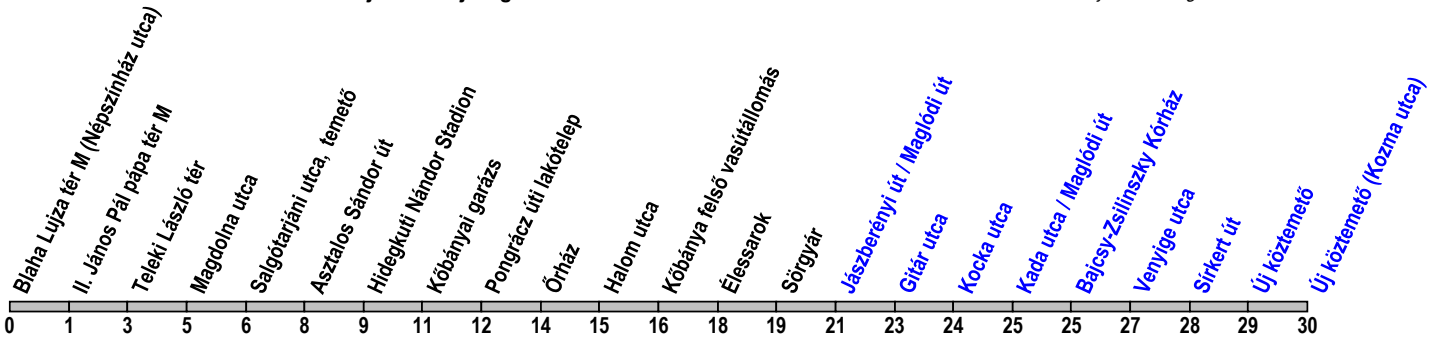

37 37A

Blaha Lujza tér M (Népszínház utca) → Új köztemető (Kozma utca)

Útvonal: / Route: BLAHA LUJZA TÉR M (NÉPSZÍNHÁZ UTCA) - Népszínház utca - Teleki László tér - Dobozi utca - Magdolna utca - Salgótarjáni utca - Pongrácz úti felüljáró - Korponai utca - Kolozsvári utca - Élessarok - Jászberényi út - SÖRGYÁR (37A) - Jászberényi út - Maglódai út - Sírkert út - Kozma utca - ÚJ KÖZTEMETŐ (KOZMA UTCA)

Indulási időpontok és követési idők **EBBŐL A MEGÁLLÓBÓL** / Departure and average journey times
Az adatok tájékoztató jellegűek. A menetrendtől eltérések előfordulhatnak. / Schedule is subject to change.