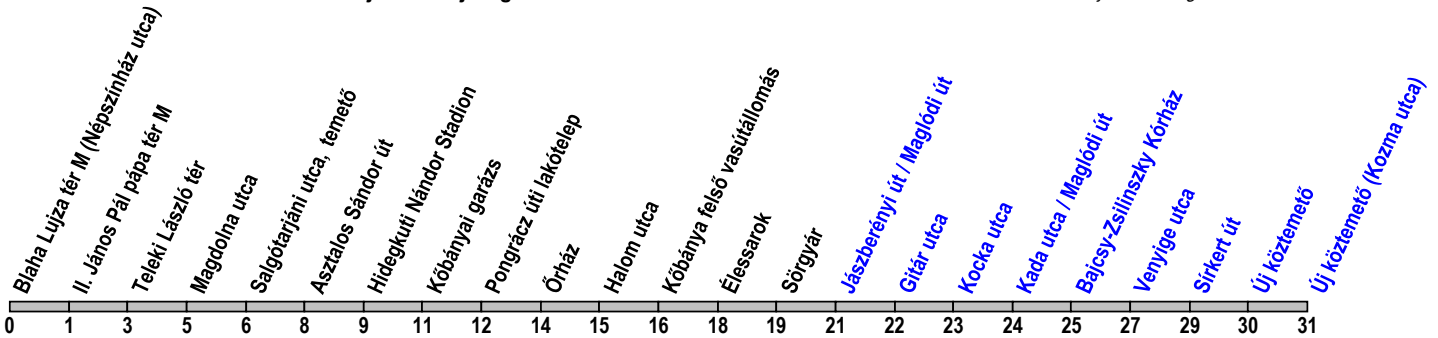

37 37A

Blaha Lujza tér M (Népszínház utca) → Új köztemető (Kozma utca)

Útvonal: / Route: BLAHA LUJZA TÉR M (NÉPSZÍNHÁZ UTCA) - Népszínház utca - Teleki László tér - Dobozi utca - Magdolna utca - Salgótarjáni utca - Pongrácz úti felüljáró - Korponai utca - Kolozsvári utca - Élessarok - Jászberényi út - SÖRGYÁR - Jászberényi út - Maglódi út - Sírkert út - Kozma utca - ÚJ KÖZTEMETŐ (KOZMA UTCA)

Indulási időpontok és követési idők **EBBŐL A MEGÁLLÓBÓL** / Departure and average journey times
Az adatok tájékoztató jellegűek. A menetrendtől eltérések előfordulhatnak. / Schedule is subject to change.