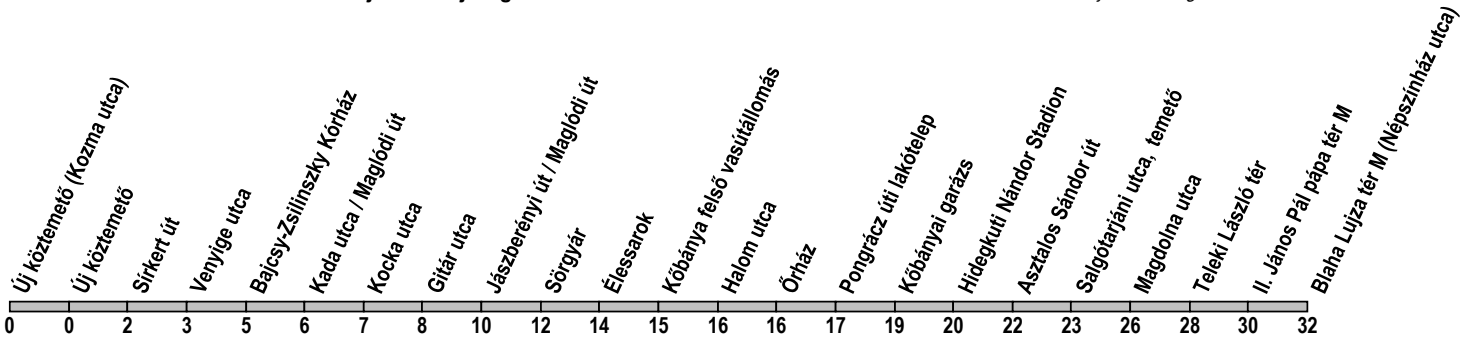

37

Új köztemető (Kozma utca) → Blaha Lujza tér M (Népszínház utca)

Útvonal: / Route: ÚJ KÖZTEMETŐ (KOZMA UTCA) - Kozma utca - Sírkert út - Maglódi út - Jászberényi út - Élessarok - Kolozsvári utca - Korponai utca - Pongrácz úti felüljáró - Salgótarjáni utca - Magdolna utca - Dobozi utca - Teleki László tér - Népszínház utca - BLAHA LUJZA TÉR M (NÉPSZÍNHÁZ UTCA)

Indulási időpontok és követési idők **EBBŐL A MEGÁLLÓBÓL** / *Departure and average journey times*
Az adatok tájékoztató jellegűek. A menetrendtől eltérések előfordulhatnak. / *Schedule is subject to change.*