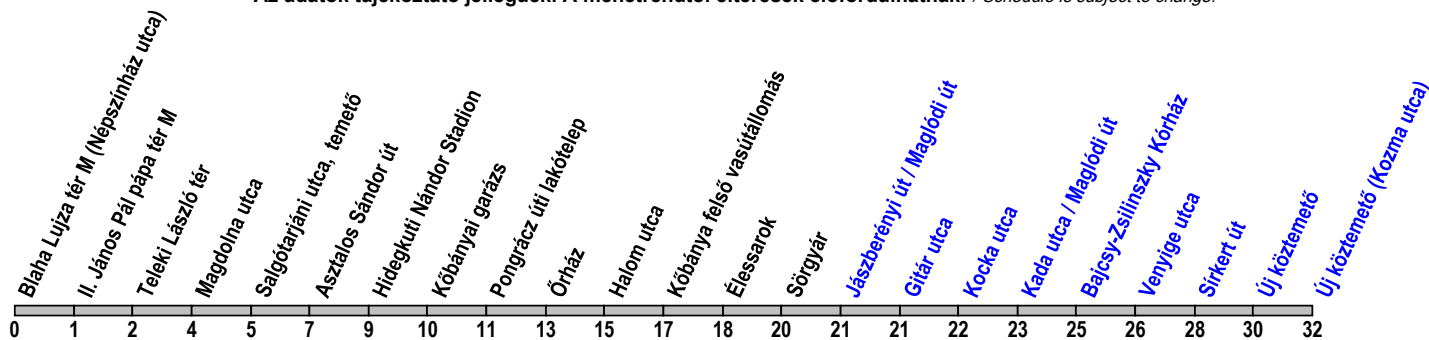

37 37A

Blaha Lujza tér M (Népszínház utca) → Sörgyár → Új köztemető (Kozma utca)

Útvonal: / Route: BLAHA LUJZA TÉR M (NÉPSZÍNHÁZ UTCA) - Népszínház utca - Teleki László tér - Dobozi utca - Magdolna utca - Salgótarjáni utca - Pongrácz úti felüljáró - Korponai utca - Kolozsvári utca - Élessarok - Jászberényi út - SÖRGYÁR - Jászberényi út - Maglodi út - Sírkert út - Kozma utca - ÚJ KÖZTEMETŐ (KOZMA UTCA)

Indulási időpontok és követési idők **EBBŐL A MEGÁLLÓBÓL** / Departure and average journey times
Az adatok tájékoztató jellegűek. A menetrendtől eltérések előfordulhatnak. / Schedule is subject to change.