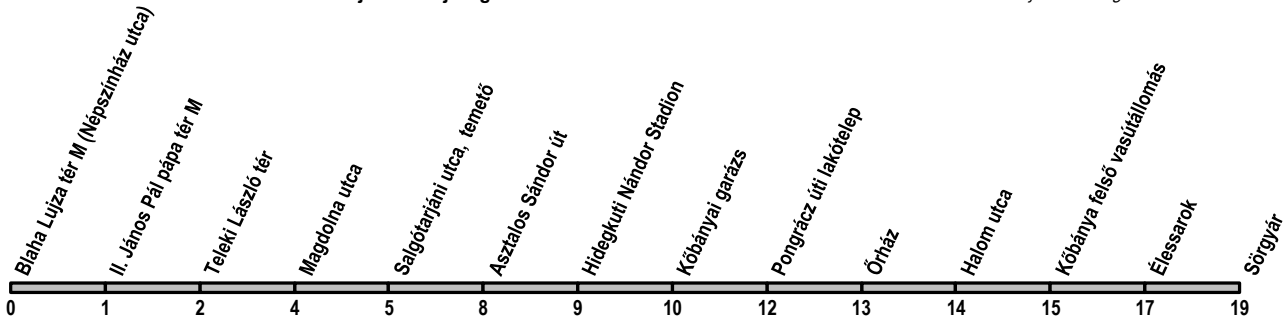

37A

Blaha Lujza tér M (Népszínház utca) → Sörgyár

Útvonal: / Route: BLAHA LUJZA TÉR M (NÉPSZÍNHÁZ UTCA) - Népszínház utca - Teleki László tér - Dobozi utca - Magdolna utca - Salgótarjáni utca - Pongrácz úti felüljáró - Korponai utca - Kolozsvári utca - Élessarok - Jászberényi út - SÖRGYÁR

Indulási időpontok és követési idők **EBBŐL A MEGÁLLÓBÓL** / *Departure and average journey times*
Az adatok tájékoztató jellegűek. A menetrendtől eltérések előfordulhatnak. / *Schedule is subject to change.*