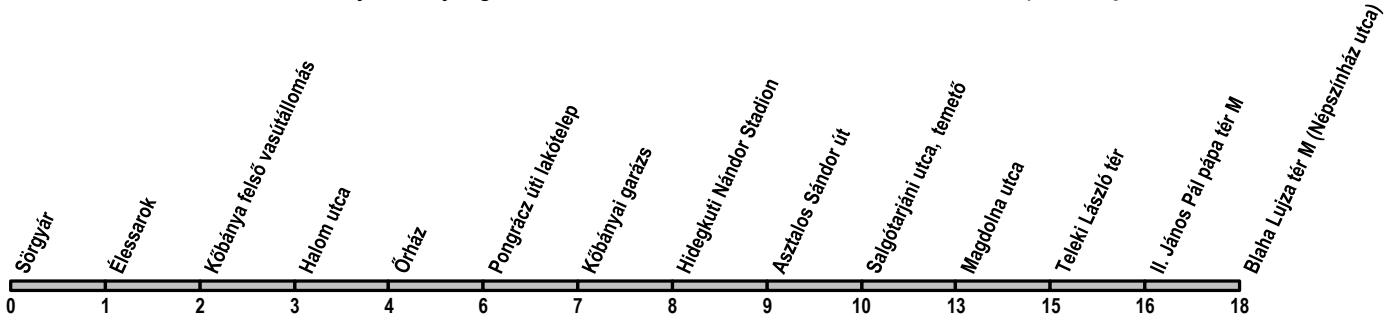

37A

Sörgyár → Blaha Lujza tér M (Népszínház utca)

Útvonal: / Route: SÖRGYÁR - Jászberényi út - Élessarok - Kolozsvári utca - Korponai utca - Pongrácz úti felüljáró - Salgótarjáni utca - Magdolna utca - Dobozi utca - Teleki László tér - Népszínház utca - BLAHA LUJZA TÉR M (NÉPSZÍNHÁZ UTCA)

Indulási időpontok és követési idők **EBBŐL A MEGÁLLÓBÓL** / Departure and average journey times
Az adatok tájékoztató jellegűek. A menetrendtől eltérések előfordulhatnak. / Schedule is subject to change.