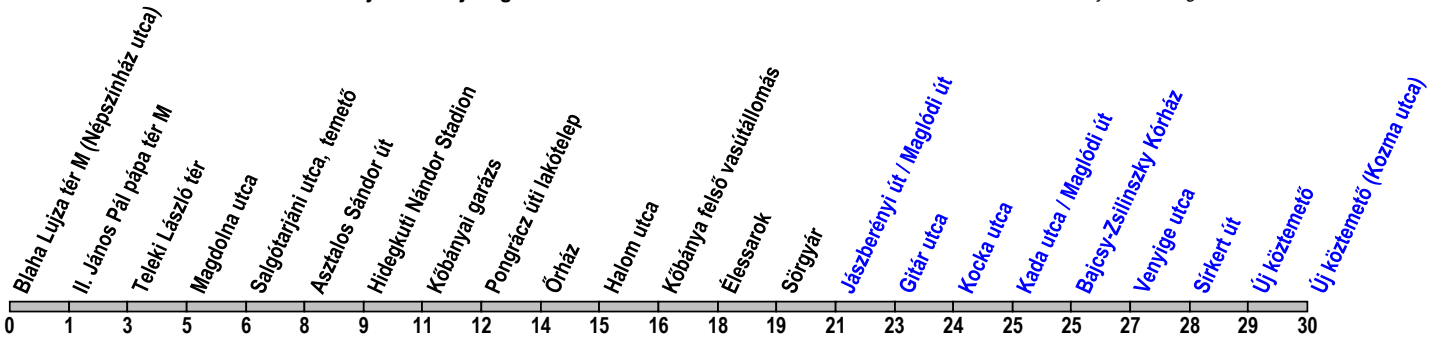

37 37A

Blaha Lujza tér M (Népszínház utca) → Új köztemető (Kozma utca)

Útvonal: / Route: BLAHA LUJZA TÉR M (NÉPSZÍNHÁZ UTCA) - Népszínház utca - Teleki László tér - Dobozi utca - Magdolna utca - Salgótarjáni utca - Pongrácz úti felüljáró - Korponai utca - Kolozsvári utca - Élessarok - Jászberényi út - SÖRGYÁR (37A) - Jászberényi út - Maglód úti út - Sírkeresztút - Kozma utca - ÚJ KÖZTEMETŐ (KOZMA UTCA)

Indulási időpontok és követési idők **EBBŐL A MEGÁLLÓBÓL** / Departure and average journey times
Az adatok tájékoztató jellegűek. A menetrendtől eltérések előfordulhatnak. / Schedule is subject to change.

Érvényes: 2015.11.13-ától - visszavonásig / Valid from: 13.11.2015. - until further notice

Munkanapokon ① - ⑤		Munkanapokon ① - ⑤	
Óra	Perc / minutes	Óra	Perc / minutes
3		3	
4	52A	4	52A
5	12A, 30A, 48	5	12A, 30A, 48
6	02, 15, 28, 46, 57	6	04, 19, 34, 49
7	09, 19, 31, 43, 55A	7	04, 19, 34, 49A
8	11A, 27A, 34^a, 43A, 58A	8	02A, 17A, 31A, 43A, 58A
9	13A, 28A, 43A, 58A	9	13A, 28A, 43A, 58A
10	13A, 28A, 43A, 58A	10	13A, 28A, 43A, 58A
11	13A, 28A, 43A, 58A	11	13A, 28A, 43A, 58A
12	13A, 28A, 43A, 58A	12	13A, 28A, 43A, 58A
13	13A, 28A, 43, 48A, 58	13	13A, 28A, 43, 48A, 58
14	07^a, 13, 28, 37^a, 43, 58	14	07^a, 13, 28, 37^a, 43, 58
15	13, 28, 43, 58	15	13, 28, 43, 58
16	13, 28, 43, 58	16	13, 28, 43, 58
17	13, 28, 43, 58A	17	13, 28, 43, 58A
18	13A, 28A, 42A, 52A	18	13A, 28A, 42A, 52A
19	04A, 19A, 34A, 49A	19	04A, 19A, 34A, 49A
20	04A, 19A, 34A, 49A	20	04A, 19A, 34A, 49A
21	04A, 19A, 34A, 52A	21	04A, 19A, 34A, 52A
22	12A, 17^a, 32A, 52A	22	12A, 17^a, 32A, 52A
23	12A, 22^a, 32A, 42^a, 52A	23	12A, 22^a, 32A, 42^a, 52A
0		0	
Szombaton ⑥		Munkaszüneti napokon ⑦	
Óra	Perc / minutes	Óra	Perc / minutes
3		3	
4	52A	4	52A
5	12A, 32A, 52A	5	12A, 32A, 52A
6	12A, 32A, 52A	6	12A, 32A, 52A
7	12A, 27A, 42A, 58A	7	12A, 32A, 52A
8	13A, 28A, 43A, 58A	8	12A, 27A, 42A, 58A
9	13A, 28A, 43A, 58A	9	13A, 28A, 43A, 58A
10	13A, 28A, 43A, 58A	10	13A, 28A, 43A, 58A
11	13A, 28A, 43A, 58A	11	13A, 28A, 43A, 58A
12	13A, 28A, 43A, 58A	12	13A, 28A, 43A, 58A
13	13A, 28A, 43A, 58A	13	13A, 28A, 43A, 58A
14	13A, 28A, 43A, 58A	14	13A, 28A, 43A, 58A
15	13A, 28A, 43A, 58A	15	13A, 28A, 43A, 58A
16	13A, 28A, 43A, 58A	16	13A, 28A, 43A, 58A
17	13A, 28A, 38A, 49A	17	13A, 28A, 38A, 49A
18	04A, 19A, 34A, 49A	18	04A, 19A, 34A, 49A
19	04A, 19A, 34A, 49A	19	04A, 19A, 34A, 49A
20	04A, 19A, 34A, 49A	20	04A, 19A, 34A, 49A
21	04A, 19A, 34A, 52A	21	04A, 19A, 34A, 52A
22	12A, 17^a, 32A, 52A	22	12A, 17^a, 32A, 52A
23	12A, 22^a, 32A, 42^a, 52A	23	12A, 22^a, 32A, 42^a, 52A
0		0	

Alacsonypadlós jármű nem közlekedik / No low-floor service

a : 37A jelzéssel a Hidegkuti Nándor Stadion mh.-ig közlekedik

Az "A"-val jelölt időpontokban a villamosok 37A jelzéssel a Sörgyár végállomásig közlekednek.

A 37-es villamosok az Új köztemető (Kozma utca) végállomásig közlekednek.

📅 : Tanítási időszakban / During school terms

🌟 : Iskolaszünetben / During school holidays

① - ⑦ : Nap sorszáma / Day number ① = Monday

🌐 www.bkk.hu | bkk@bkk.hu | +36 1 3 255 255
📘 facebook.com/bkkbudapest

BUDAPEST

BKK BUDAPESTI KÖZLEKEDÉSI KÖZPONT

Megállókód: F01298