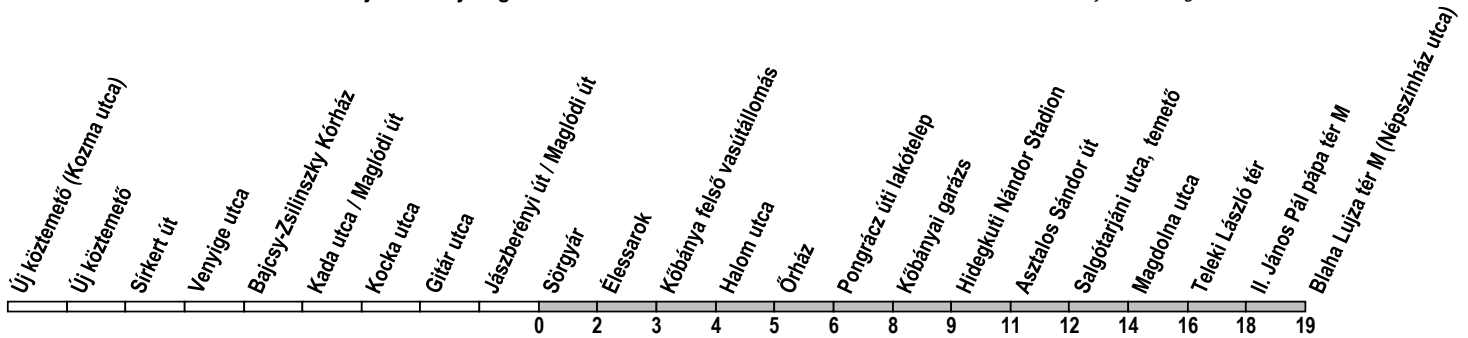

37 37A

Sörgyár → Blaha Lujza tér M (Népszínház utca)

Útvonal: / Route: SÖRGYÁR - Jászberényi út - Élessarok - Kolozsvári utca - Korponai utca - Pongrácz úti felüljáró - Salgótarjáni utca - Magdolna utca - Dobozi utca - Teleki László tér - Népszínház utca - BLAHA LUJZA TÉR M (NÉPSZÍNHÁZ UTCA)

Indulási időpontok és követési idők **EBBŐL A MEGÁLLÓBÓL** / *Departure and average journey times*
Az adatok tájékoztató jellegűek. A menetrendtől eltérések előfordulhatnak. / *Schedule is subject to change.*