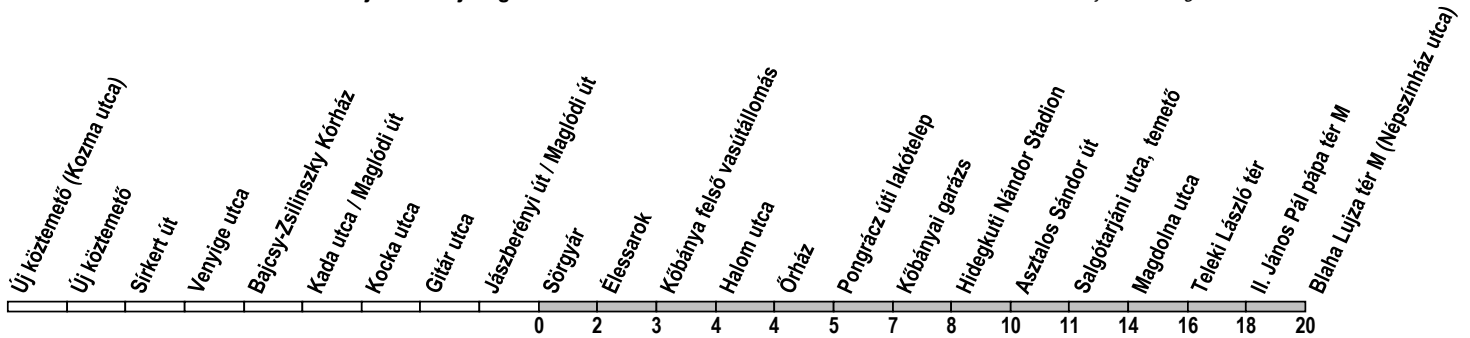

37 37A

Sörgyár → Blaha Lujza tér M (Népszínház utca)

Útvonal: / Route: ÚJ KÖZTEMETŐ (KOZMA UTCA) - Kozma utca - Sírkert út - Maglódi út - Jászberényi út - Élessarok - Kolozsvári utca - Korponai utca - Pongrácz úti felüljáró - Salgótarjáni utca - Magdolna utca - Dobozi utca - Teleki László tér - Népszínház utca - BLAHA LUJZA TÉR M (NÉPSZÍNHÁZ UTCA)

Indulási időpontok és követési idők **EBBŐL A MEGÁLLÓBÓL** / *Departure and average journey times*
Az adatok tájékoztató jellegűek. A menetrendtől eltérések előfordulhatnak. / *Schedule is subject to change.*