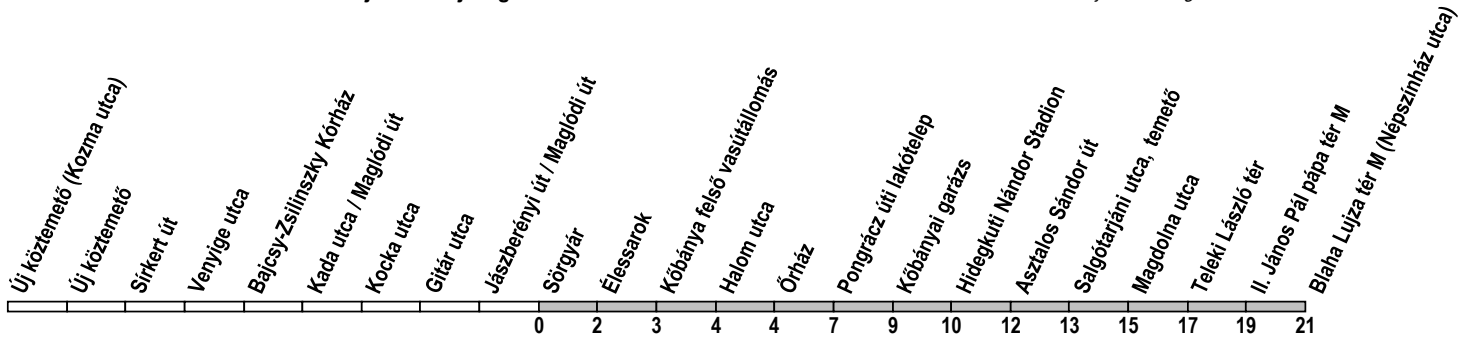

37 37A

Sörgyár → Blaha Lujza tér M (Népszínház utca)

Útvonal: / Route: ÚJ KÖZTEMETŐ (KOZMA UTCA) - Kozma utca - Sírkert út - Maglódi út - Jászberényi út - Élessarok - Kolozsvári utca - Korponai utca - Pongrácz úti felüljáró - Salgótarjáni utca - Magdolna utca - Dobozi utca - Teleki László tér - Népszínház utca - BLAHA LUJZA TÉR M (NÉPSZÍNHÁZ UTCA)

Indulási időpontok és követési idők **EBBŐL A MEGÁLLÓBÓL** / *Departure and average journey times*
Az adatok tájékoztató jellegűek. A menetrendtől eltérések előfordulhatnak. / *Schedule is subject to change.*