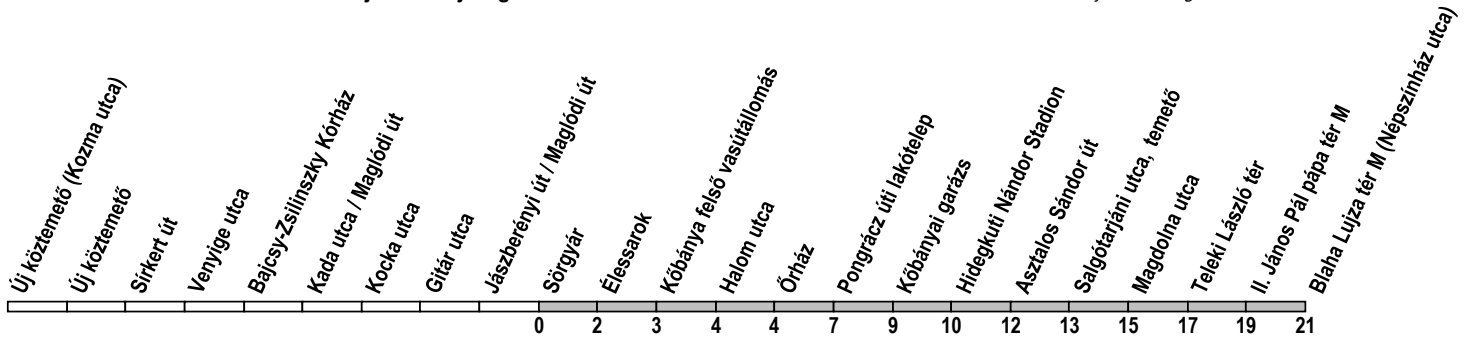

37 37A

Sörgyár → Blaha Lujza tér M (Népszínház utca)

Útvonal: / Route: ÚJ KÖZTEMETŐ (KOZMA UTCA) - Kozma utca - Sírkert út - Maglódi út - Jászberényi út - Élessarok - Kolozsvári utca - Korponai utca - Pongrácz úti felüljáró - Salgótarjáni utca - Magdolna utca - Dobozi utca - Teleki László tér - Népszínház utca - BLAHA LUJZA TÉR M (NÉPSZÍNHÁZ UTCA)

Indulási időpontok és követési idők **EBBŐL A MEGÁLLÓBÓL** / *Departure and average journey times*
Az adatok tájékoztató jellegűek. A menetrendtől eltérések előfordulhatnak. / *Schedule is subject to change.*

Érvényes: 2018.12.23-ától - visszavonásig / *Valid from: 23.12.2018. - until further notice*

Ora	Hétfőtől csütörtökig ① - ④	Ora	Pénteken ⑤	Ora	Hétfőtől csütörtökig ① - ④	Ora	Pénteken ⑤
H	Perc / minutes	H	Perc / minutes	H	Perc / minutes	H	Perc / minutes
3		3		3		3	
4	28, 48	4	28, 48	4	28, 48	4	28, 48
5	03, 23, 43	5	03, 23, 43	5	03, 23, 43	5	03, 23, 43
6	02, 19, 31, 43, 55	6	02, 19, 31, 43, 55	6	02, 19, 34, 49	6	02, 19, 34, 49
7	07, 19, 31, 43, 55	7	07, 19, 31, 43, 55	7	03, 19, 34, 48	7	03, 19, 34, 48
8	07, 19, 35, 50	8	07, 19, 35, 50	8	05, 19, 35, 50	8	05, 19, 35, 50
9	05, 20, 35, 50	9	05, 20, 35, 50	9	05, 20, 35, 50	9	05, 20, 35, 50
10	05, 20, 35, 50	10	05, 20, 35, 50	10	05, 20, 35, 50	10	05, 20, 35, 50
11	05, 20, 35, 50	11	05, 20, 35, 50	11	05, 20, 35, 50	11	05, 20, 35, 50
12	05, 20, 35, 50	12	05, 20, 35, 50	12	05, 20, 35, 50	12	05, 20, 35, 50
13	05, 20, 35, 50	13	05, 20, 35, 50	13	05, 20, 35, 50	13	05, 20, 35, 50
14	05, 20, 35, 50	14	05, 24, 39, 54	14	05, 20, 35, 50	14	05, 24, 39, 54
15	05, 24, 39, 54	15	09, 24, 39, 54	15	05, 24, 39, 54	15	09, 24, 39, 54
16	09, 24, 39, 54	16	09, 24, 39, 55	16	09, 24, 39, 54	16	09, 24, 39, 55
17	09, 24, 39, 55	17	09, 25, 39, 50	17	09, 24, 39, 55	17	09, 25, 39, 50
18	09, 25, 39, 50	18	01, 16, 31, 46	18	09, 25, 39, 50	18	01, 16, 31, 46
19	01, 16, 31, 46	19	01, 16, 31, 46	19	01, 16, 31, 46	19	01, 16, 31, 46
20	01, 16, 31, 47	20	01, 16, 31, 47	20	01, 16, 31, 47	20	01, 16, 31, 47
21	02, 17, 32, 48, 58^a	21	02, 17, 32, 48, 58^a	21	02, 17, 32, 48, 58^a	21	02, 17, 32, 48, 58^a
22	08, 28, 48	22	08, 28, 48	22	08, 28, 48	22	08, 28, 48
23	08, 28, 38^a, 58^a	23	08, 28, 38^a, 58^a	23	08, 28, 38^a, 58^a	23	08, 28, 38^a, 58^a
0	18^a	0	18^a	0	18^a	0	18^a
Ora	Szombaton ⑥	Ora	Munkaszüneti napokon ⑦	Ora	Dec. 27-31. munkanapokon ① - ⑤		
H	Perc / minutes	H	Perc / minutes	H	Perc / minutes		
3		3		3			
4	28, 48	4	28, 48	4	28, 48		
5	08, 28, 48	5	08, 28, 48	5	03, 23, 43		
6	08, 28, 48	6	08, 28, 48	6	02, 19, 39, 59		
7	05, 20, 35, 50	7	08, 28, 48	7	19, 39, 59		
8	05, 20, 35, 50	8	05, 20, 35, 50	8	15, 19, 35, 50		
9	05, 20, 35, 50	9	05, 20, 35, 50	9	05, 20, 35, 50		
10	05, 20, 35, 50	10	05, 20, 35, 50	10	05, 20, 35, 50		
11	05, 20, 35, 50	11	05, 20, 35, 50	11	05, 20, 35, 50		
12	05, 20, 35, 50	12	05, 20, 35, 50	12	05, 20, 35, 50		
13	05, 20, 35, 50	13	05, 20, 35, 50	13	05, 20, 35, 50		
14	05, 20, 35, 50	14	05, 20, 35, 50	14	05, 20, 35, 50		
15	05, 20, 35, 50	15	05, 20, 35, 50	15	05, 24, 39, 54		
16	05, 20, 35, 50	16	05, 20, 35, 50	16	09, 24, 39, 54		
17	04, 18, 33, 46	17	04, 18, 33, 46	17	09, 24, 39, 55		
18	01, 16, 31, 46	18	01, 16, 31, 46	18	09, 25, 39, 50		
19	01, 16, 31, 46	19	01, 16, 31, 46	19	01, 16, 31, 46		
20	01, 16, 31, 46	20	01, 16, 31, 46	20	01, 16, 31, 46		
21	01, 16, 31, 48, 58^a	21	01, 16, 31, 48, 58^a	21	01, 17, 32, 48, 58^a		
22	08, 28, 48	22	08, 28, 48	22	08, 28, 48		
23	08, 28, 38^a, 58^a	23	08, 28, 38^a, 58^a	23	08, 28, 38^a, 58^a		
0	18^a	0	18^a	0	18^a		

Alacsonypadlós jármű nem közlekedik / *No low-floor service*

a : Hidegkúti Nándor Stadion mh.-ig közlekedik
runs only to Hidegkúti Nándor Stadion stop

📖 : Tanítási időszakban / *During school terms*

🌟 : Iskolaszünetben / *During school holidays*

① - ⑦ : Nap sorszáma / *Day number* ① = Monday

BUDAPEST

BUDAPESTI
KÖZLEKEDÉSI
KÖZPONT

www.bkk.hu | bkk@bkk.hu | +36 1 3 255 255

Megállókód: F01620