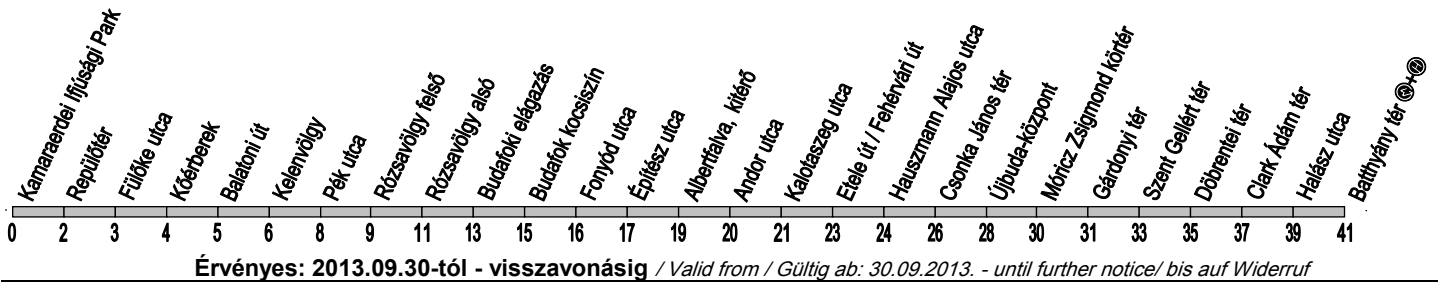

41

Kamaraerdei Ifjúsági Park → Batthyány tér ④+⑤

Útvonal: / Route: / Fahrtroute: Kamaraerdei Ifjúsági Park vá. - Susulyka utca - Kőerberek - Rózsavölgy - Ady Endre út - Anna utca - felüljáró - Fehérvári út - Móricz Zsigmond körtér - Bartók Béla út - Szent Gellért tér - Szent Gellért rakpart - Döbrentei tér - Várkert rakpart - Bem rakpart - Batthyány tér ④+⑤ vá.

Indulási időpontok és követési idők **EBBŐL A MEGÁLLÓBÓL** / Departure and average journey times / Abfahrten und durchschnittliche Fahrzeit
Az adatok tájékoztató jellegűek. A menetrendtől eltérések előfordulhatnak. / Schedule is subject to change. / Fahrplanänderungen vorbehalten.

Érvényes: 2013.09.30-tól - visszavonásig / Valid from / Gültig ab: 30.09.2013. - until further notice/ bis auf Widerruf

Munkanapokon ① - ⑤		Munkaszüneti napokon ⑦	
Óra H/U	Perc / minutes / Minuten	Óra H/U	Perc / minutes / Minuten
3		3	
4	38, 58	4	38, 58
5	18, 37, 56	5	18, 37, 57
6	09, 24, 40, 55	6	12, 38, 55
7	08, 24, 40, 53	7	10, 25, 38, 52
8	08, 23, 38, 53	8	07, 22, 37, 52
9	09, 24, 39, 54	9	07, 22, 37, 52
10	09, 24, 39, 54	10	07, 22, 37, 52
11	09, 24, 39, 54	11	07, 22, 37, 52
12	09, 24, 39, 53	12	07, 22, 37, 52
13	07, 24, 39, 54	13	07, 22, 38, 55
14	10, 24, 37, 52	14	10, 25, 40, 55
15	05, 20, 35, 50	15	10, 25, 40, 55
16	06, 20, 35, 51	16	10, 25, 40, 55
17	05, 22, 37, 54	17	10, 25, 40, 55
18	09, 25, 38, 54	18	11, 26, 41, 56
19	08, 25, 39, 54	19	11, 26, 41, 56
20	09, 24, 39, 47^a, 57	20	09, 26, 42, 47^a, 57
21	17, 37, 47^a, 57	21	17, 37, 47^a, 57
22	17, 37, 47^a	22	17, 37, 47^a
23	07^a, 27^a, 47^a	23	07^a, 27^a, 47^a
0	07^a	0	07^a

Alacsonypadlós jármű nem közlekedik / No low-floor service / Keine Niederflur-Wagen
a : Budafoki elágazás mh.-ig közlekedik

① - ⑦ : Nap sorszáma / Day number ① = Monday / Tag-Nummer

www.bkk.hu | bkk@bkk.hu | +36 1 258 4636
www.facebook.com/bkkbudapest

Megállókód: F01885