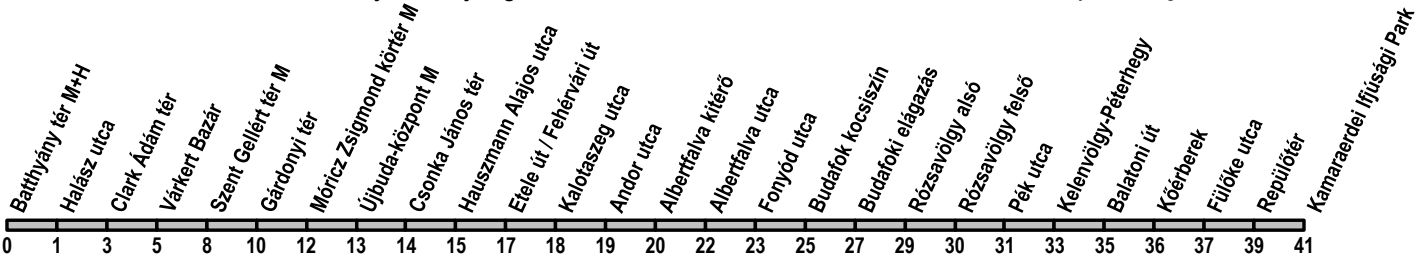

41

Batthyány tér M+H → Kamaraerdei Ifjúsági Park

Útvonal: / Route: BATTHYÁNY TÉR M+H - Bem rakpart - aluljáró - Várkert rakpart - Döbrentei tér - Szent Gellért rakpart - Szent Gellért tér - Bartók Béla út - Móricz Zsigmond körtér - Fehérvári út - felüljáró - Anna utca - Ady Endre út - Rózsavölgy - Kőérberek - Susulyka utca - KAMARAERDEI IFJÚSÁGI PARK

Indulási időpontok és követési idők **EBBŐL A MEGÁLLÓBÓL** / Departure and average journey times
Az adatok tájékoztató jellegűek. A menetrendtől eltérések előfordulhatnak. / Schedule is subject to change.