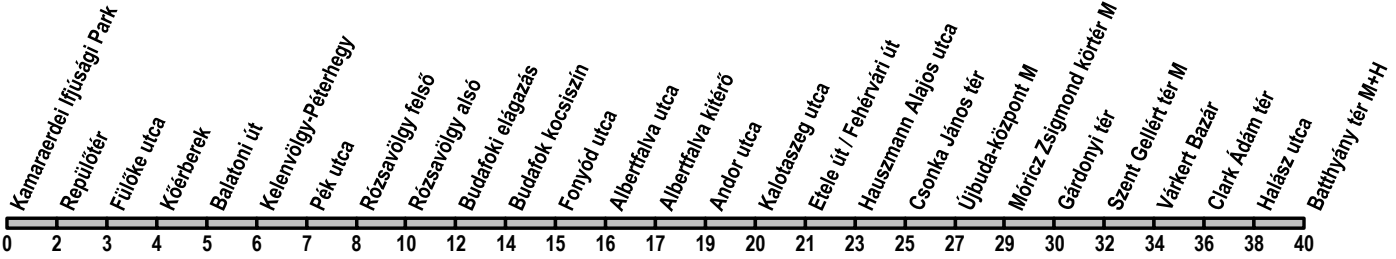

41

Kamaraerdei Ifjúsági Park → Batthyány tér M+H

Útvonal: / *Route:* KAMARAERDEI IFJÚSÁGI PARK - Susulyka utca - Kőérberek - Rózsavölgy - Ady Endre út - Anna utca - felüljáró - Fehérvári út - Móricz Zsigmond körtér - Bartók Béla út - Szent Gellért tér - Szent Gellért rakpart - Döbrentei tér - Várkert rakpart - aluljáró - Bem rakpart - BATTHYÁNY TÉR M+H

Indulási időpontok és követési idők **EBBŐL A MEGÁLLÓBÓL** / *Departure and average journey times*
Az adatok tájékoztató jellegűek. A menetrendtől eltérések előfordulhatnak. / *Schedule is subject to change.*

Érvényes: 2014.10.13-ától - visszavonásig / *Valid from: 13.10.2014. - until further notice*

Munkanapokon ① - ⑤		Munkanapokon ① - ⑤	
Óra	Perc / minutes	Óra	Perc / minutes
3		3	
4	36, 54	4	36, 54
5	19, 37, 55	5	19, 37, 55
6	07, 23, 36, 47, 55	6	07, 23, 37, 52
7	02, 10, 22, 36, 51	7	07, 22, 37, 52
8	07, 22, 37, 52	8	07, 22, 37, 52
9	08, 23, 38, 53	9	08, 23, 38, 53
10	08, 23, 38, 53	10	08, 23, 38, 53
11	08, 23, 38, 53	11	08, 23, 38, 53
12	08, 23, 38, 53	12	08, 23, 38, 53
13	07, 22, 37, 52	13	07, 22, 37, 52
14	07, 22, 37, 52	14	07, 22, 37, 52
15	07, 22, 37, 52	15	07, 22, 37, 52
16	07, 22, 37, 52	16	07, 22, 37, 52
17	07, 22, 37, 52	17	07, 22, 37, 52
18	09, 25, 40, 49^a, 56	18	09, 25, 40, 49^a, 56
19	10, 26, 41, 56	19	10, 26, 41, 56
20	12, 27, 41, 57	20	12, 27, 41, 57
21	15, 35, 46^a, 55	21	15, 35, 46^a, 55
22	15, 35, 57	22	15, 35, 57
23	06^a, 25^b, 47^b	23	06^a, 25^a, 47^b
0	09^a	0	09^b
Szombaton ⑥		Munkaszüneti napokon ⑦	
Óra	Perc / minutes	Óra	Perc / minutes
3		3	
4	36, 55	4	36, 55
5	15, 35, 55	5	15, 35, 55
6	15, 29, 43, 58	6	15, 34, 54
7	13, 28, 40, 55	7	14, 28, 43, 58
8	10, 25, 40, 55	8	13, 25, 40, 55
9	10, 25, 40, 55	9	10, 25, 40, 55
10	10, 25, 40, 55	10	10, 25, 40, 55
11	10, 25, 40, 55	11	10, 25, 40, 55
12	10, 25, 40, 55	12	10, 25, 40, 55
13	10, 25, 40, 55	13	10, 25, 40, 55
14	10, 25, 40, 55	14	10, 25, 40, 55
15	10, 25, 40, 55	15	10, 25, 40, 55
16	10, 25, 40, 55	16	10, 25, 40, 55
17	10, 25, 40, 55	17	10, 25, 40, 55
18	10, 25, 40, 55	18	10, 25, 40, 55
19	10, 25, 40, 55	19	10, 25, 40, 55
20	15, 35, 55	20	15, 35, 55
21	15, 35, 55	21	15, 35, 55
22	15, 35, 57	22	15, 35, 57
23	06^a, 26^a, 45^a	23	06^a, 26^a, 45^a
0	07^b	0	07^b

Alacsonypadlós jármű nem közlekedik / *No low-floor service*

a : Budafoki elágazás mh.-ig közlekedik

b : Móricz Zsigmond körtér M mh.-ig közlekedik

📖 : Tanítási időszakban / *During school terms*

🌟 : Iskolaszünetben / *During school holidays*

① - ⑦ : Nap sorszáma / *Day number* ① = Monday

🌐 www.bkk.hu | bkk@bkk.hu | +36 1 3 255 255
📘 facebook.com/bkkbudapest

BUDAPEST

BKK BUDAPESTI KÖZLEKEDÉSI KÖZPONT

Megálló kód: F01885