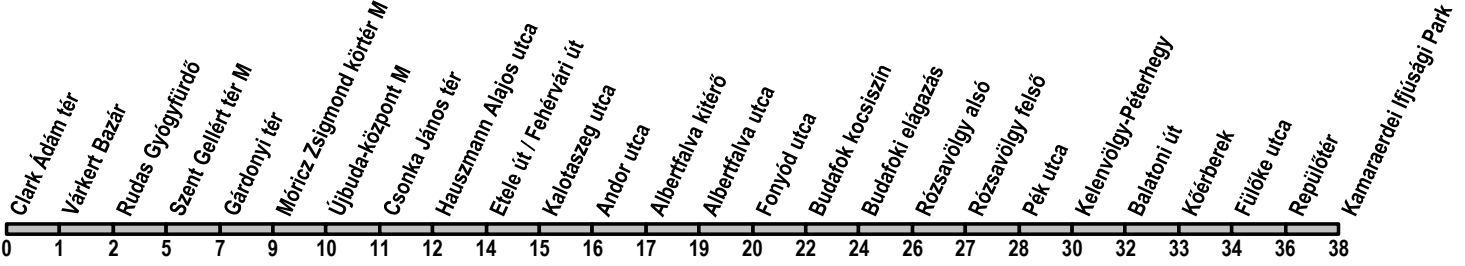

41

Clark Ádám tér → Kamaraerdei Ifjúsági Park

Útvonal: / Route: CLARK ÁDÁM TÉR - Várkert rakpart - Döbrentei tér - Szent Gellért rakpart - Szent Gellért tér - Bartók Béla út - Móricz Zsigmond körtér - Fehérvári út - felüljáró - Anna utca - Ady Endre út - Rózsavölgy - Kőerberek - Susulyka utca - KAMARAERDEI IFJÚSÁGI PARK

Indulási időpontok és követési idők **EBBŐL A MEGÁLLÓBÓL** / *Departure and average journey times*
Az adatok tájékoztató jellegűek. A menetrendtől eltérések előfordulhatnak. / *Schedule is subject to change.*

Érvényes: 2015.08.31-étől - visszavonásig / *Valid from: 31.08.2015. - until further notice*

Munkanapokon ① - ⑤		Munkanapokon ① - ⑤	
Ora	Perc / minutes	Ora	Perc / minutes
3		3	
4	34, 54	4	34, 54
5	14, 33, 45, 59	5	14, 33, 45, 59
6	15, 32, 48	6	15, 32, 47
7	01, 15, 29, 35^a, 45, 50^a	7	02, 17, 32, 47
8	02, 15, 30, 46	8	02, 17, 32, 47
9	02, 17, 32, 47	9	02, 17, 32, 47
10	02, 17, 32, 47	10	02, 17, 32, 47
11	02, 17, 32, 47	11	02, 17, 32, 47
12	02, 17, 32, 47	12	02, 17, 32, 47
13	02, 17, 32, 47	13	02, 17, 32, 47
14	02, 17, 32, 47	14	02, 17, 32, 47
15	02, 17, 32, 47	15	02, 17, 32, 47
16	02, 17, 32, 47	16	02, 17, 32, 47
17	02, 17, 32, 47	17	02, 17, 32, 47
18	02, 17, 32, 47	18	02, 17, 32, 47
19	02, 17, 32, 47	19	02, 17, 32, 47
20	02, 17, 32, 47	20	02, 17, 32, 47
21	02, 14^a, 17, 33, 53	21	02, 14^a, 17, 33, 53
22	13, 33, 53	22	13, 33, 53
23	15, 35, 55^a	23	15, 35, 55^a
0		0	
Szombaton ⑥		Munkaszüneti napokon ⑦	
Ora	Perc / minutes	Ora	Perc / minutes
3		3	
4	34, 54	4	34, 54
5	14, 34, 53	5	14, 34, 53
6	13, 32, 44, 59	6	13, 33, 53
7	13, 28, 43, 58	7	13, 33, 47
8	13, 28, 43, 58	8	00, 18, 31, 44, 58
9	13, 28, 43, 58	9	13, 28, 43, 58
10	13, 28, 43, 58	10	13, 28, 43, 58
11	13, 28, 43, 58	11	13, 28, 43, 58
12	13, 28, 43, 58	12	13, 28, 43, 58
13	13, 28, 43, 58	13	13, 28, 43, 58
14	13, 28, 43, 58	14	13, 28, 43, 58
15	13, 28, 43, 58	15	13, 28, 43, 58
16	13, 28, 43, 58	16	13, 28, 43, 58
17	13, 28, 43, 58	17	13, 28, 43, 58
18	13, 28, 43, 58	18	13, 28, 43, 58
19	12, 15^a, 30, 53	19	13, 28, 43, 58
20	13, 33, 53	20	13, 28, 43, 58
21	13, 33, 53	21	13, 28^a, 35, 53
22	09^a, 13, 33, 53	22	13, 33, 53
23	15, 35, 55^a	23	15, 35, 55^a
0		0	

Alacsonypadlós jármű nem közlekedik / *No low-floor service*
a : Budafok kocsizsín mh.-ig közlekedik

📖 : Tanítási időszakban / *During school terms*
🏠 : Iskolaszünetben / *During school holidays*
① - ⑦ : Nap sorszáma / *Day number* ① = Monday

🌐 www.bkk.hu | bkk@bkk.hu | +36 1 3 255 255
📘 facebook.com/bkkbudapest

BUDAPEST **BKK** BUDAPESTI KÖZLEKEDÉSI KÖZPONT

Megállókód: 009675