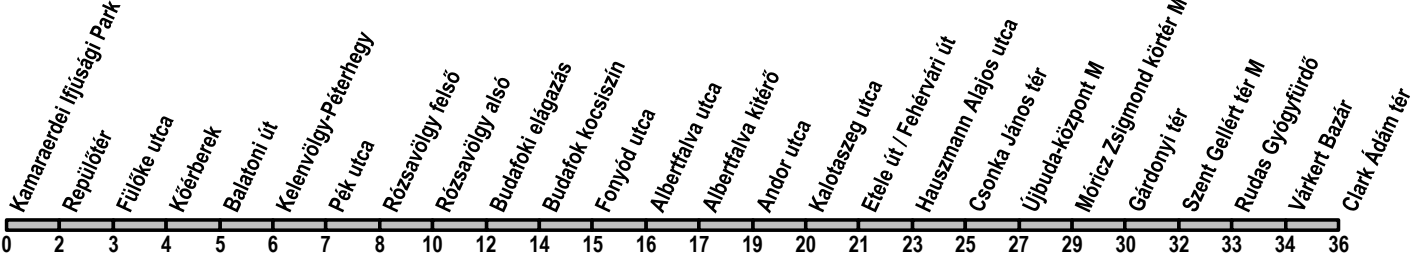

41

Kamaraerdei Ifjúsági Park → Clark Ádám tér

Útvonal: / Route: KAMARAERDEI IFJÚSÁGI PARK - Susulyka utca - Kőérberek - Rózsavölgy - Ady Endre út - Anna utca - felüljáró - Fehérvári út - Móricz Zsigmond körtér - Bartók Béla út - Szent Gellért tér - Szent Gellért rakpart - Döbrentei tér - Várkert rakpart - CLARK ÁDÁM TÉR

Indulási időpontok és követési idők **EBBŐL A MEGÁLLÓBÓL** / *Departure and average journey times*
Az adatok tájékoztató jellegűek. A menetrendtől eltérések előfordulhatnak. / *Schedule is subject to change.*

Érvényes: 2015.08.31-étől - visszavonásig / *Valid from: 31.08.2015. - until further notice*

Munkanapokon ① - ⑤		Munkanapokon ① - ⑤	
Ora	Perc / minutes	Ora	Perc / minutes
3		3	
4	42	4	42
5	02, 18, 35, 51	5	02, 18, 35, 51
6	05, 22, 34, 45, 53	6	08, 23, 36, 51
7	01, 09, 20, 34, 49	7	06, 21, 36, 51
8	05, 21, 36, 51	8	06, 21, 36, 51
9	07, 22, 37, 52	9	07, 22, 37, 52
10	07, 22, 37, 52	10	07, 22, 37, 52
11	07, 22, 37, 52	11	07, 22, 37, 52
12	07, 22, 37, 52	12	07, 22, 37, 52
13	06, 21, 36, 51	13	06, 21, 36, 51
14	06, 21, 36, 51	14	06, 21, 36, 51
15	06, 21, 36, 51	15	06, 21, 36, 51
16	06, 21, 36, 51	16	06, 21, 36, 51
17	06, 21, 36, 51	17	06, 21, 36, 51
18	08, 23, 38, 53	18	08, 23, 38, 53
19	08, 23, 38, 51	19	08, 23, 38, 51
20	06, 21, 34, 49	20	06, 21, 34, 49
21	04, 24, 34^a, 44	21	04, 24, 34^a, 44
22	04, 22, 42	22	04, 22, 42
23	04, 24, 35^a, 55^a	23	04, 24, 35^a, 55^a
0	18^a	0	18^a
Szombaton ⑥		Munkaszüneti napokon ⑦	
Ora	Perc / minutes	Ora	Perc / minutes
3		3	
4	42	4	42
5	02, 22, 42	5	02, 22, 42
6	02, 20, 30, 48	6	02, 22, 41
7	03, 18, 33, 48	7	01, 20, 38, 51
8	03, 18, 33, 48	8	03, 18, 33, 48
9	03, 18, 33, 48	9	03, 18, 33, 48
10	03, 18, 33, 48	10	03, 18, 33, 48
11	03, 18, 33, 48	11	03, 18, 33, 48
12	03, 18, 33, 48	12	03, 18, 33, 48
13	03, 18, 33, 48	13	03, 18, 33, 48
14	03, 18, 33, 48	14	03, 18, 33, 48
15	03, 18, 33, 48	15	03, 18, 33, 48
16	03, 18, 33, 48	16	03, 18, 33, 48
17	03, 18, 33, 48	17	03, 18, 33, 48
18	04, 19, 34, 49	18	04, 19, 34, 49
19	04, 19, 34, 49	19	04, 19, 34, 49
20	02, 22, 42	20	04, 19, 34, 49
21	02, 22, 42	21	04, 22, 32^a, 42
22	02, 22, 42	22	02, 22, 42
23	04, 24, 35^a, 55^a	23	04, 24, 35^a, 55^a
0	18^a	0	18^a

Alacsonypadlós jármű nem közlekedik / *No low-floor service*

a : Budafoki elágazás mh.-ig közlekedik

Építési munkálatok miatt a villamos rövidített útvonalon közlekedik. A Batthyány térről a Szent Gellért tér M megállótól közlekedő 17-es vagy a 86-os autóbusszal juthatnak el.

Due to construction works the tram runs on a shortened route. Batthyány tér is accessible by bus 17 departing from Szent Gellért tér M or by bus 86.

📖 : Tanítási időszakban / *During school terms*

📅 : Iskolaszünetben / *During school holidays*

① - ⑦ : Nap sorszáma / *Day number* ① = Monday

🌐 www.bkk.hu | bkk@bkk.hu | +36 1 3 255 255

📘 facebook.com/bkkbudapest

BUDAPEST

BKK BUDAPESTI KÖZLEKEDÉSI KÖZPONT

Megállókód: F01885