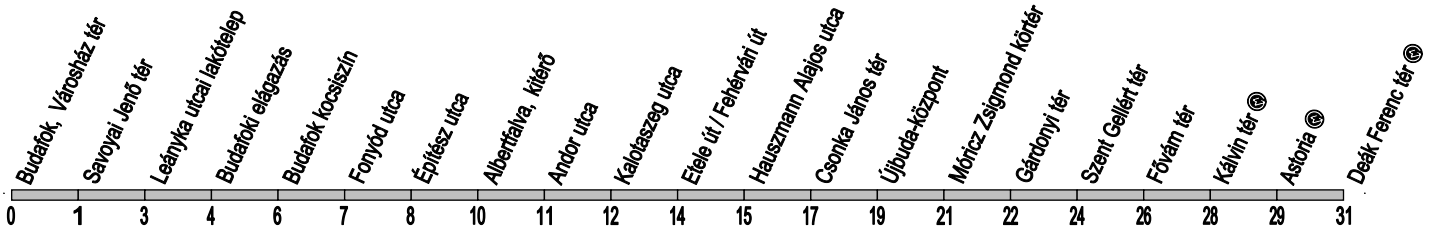

47

Budafok, Városház tér → Deák Ferenc tér ☺

Útvonal: / Route: / Fahrtroute: Budafok, Városház tér vá. - Mária Terézia utca - Leányka utca - felüljáró - Fehérvári út - Móricz Zsigmond körtér - Bartók Béla út - Szent Gellért tér - Szabadság híd - Fővám tér - Vámház körút - Kálvin tér - Múzeum körút - Károly körút - Deák Ferenc tér ☺ vá.

Indulási időpontok és követési idők **EBBŐL A MEGÁLLÓBÓL** / Departure and average journey times / Abfahrten und durchschnittliche Fahrzeit
Az adatok tájékoztató jellegűek. A menetrendtől eltérések előfordulhatnak. / Schedule is subject to change. / Fahrplanänderungen vorbehalten.