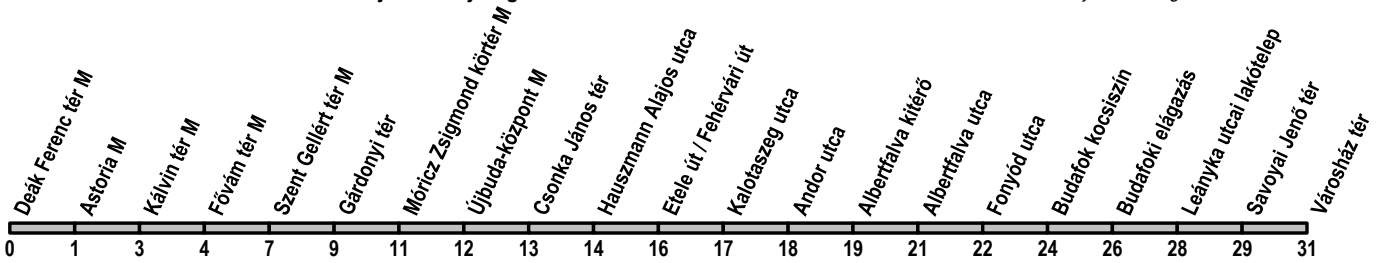

47

Deák Ferenc tér M → Városház tér

Útvonal: / *Route:* DEÁK FERENC TÉR M - Károly körút - Múzeum körút - Kálvin tér - Vámház körút - Fővám tér - Szabadság híd - Szent Gellért tér - Bartók Béla út - Móricz Zsigmond körtér - Fehérvári út - felüljáró - Leányka utca - Mária Terézia utca - VÁROSHÁZ TÉR

Indulási időpontok és követési idők **EBBŐL A MEGÁLLÓBÓL** / *Departure and average journey times*
Az adatok tájékoztató jellegűek. A menetrendtől eltérések előfordulhatnak. / *Schedule is subject to change.*