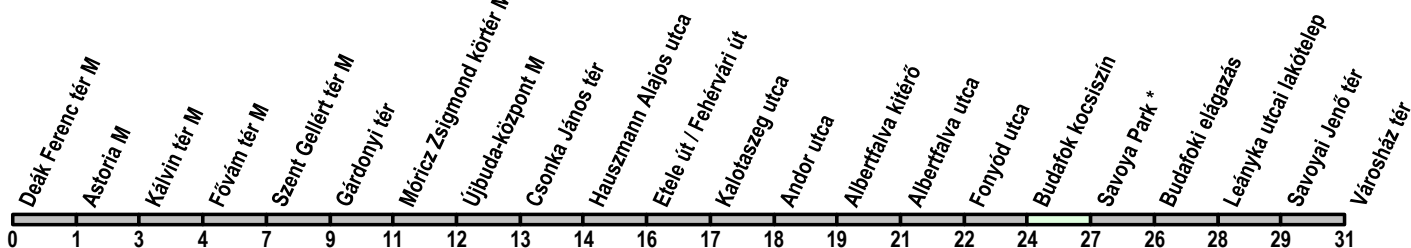

47 48

Deák Ferenc tér M → Városház tér

A 47-es villamos útvonala: / Route of tram 47: DEÁK FERENC TÉR M - Károly körút - Múzeum körút - Kálvin tér - Várház körút - Fővám tér - Szabadság híd - Szent Gellért tér - Bartók Béla út - Móricz Zsigmond körtér - Fehérvári út - felüljáró - Leányka utca - Mária Terézia utca - VÁROSHÁZ TÉR

A 48-as villamos útvonala: / Route of tram 48: DEÁK FERENC TÉR M - Károly körút - Múzeum körút - Kálvin tér - Várház körút - Fővám tér - Szabadság híd - Szent Gellért tér - Bartók Béla út - Móricz Zsigmond körtér - Fehérvári út - Feltáró út - SAVOYA PARK

Indulási időpontok és követési idők **EBBŐL A MEGÁLLÓBÓL** / Departure and average journey times

Az adatok tájékoztató jellegűek. A menetrendtől eltérések előfordulhatnak. / Schedule is subject to change.

Érvényes: 2015.09.01-jétől - visszavonásig / Valid from: 01.09.2015. - until further notice

Hétfőtől csütörtökig ① - ④		Pénteken ⑤		Munkanapokon ① - ⑤	
Óra	Perc / minutes	Óra	Perc / minutes	Óra	Perc / minutes
3		3		3	
4		4		4	
5	01, 21, 35, 49, 55	5	01, 21, 35, 49, 55	5	01, 21, 35, 49, 56
6	2-5 perc	6	2-7 perc	6	03, 10, 17, 26, 4-7 perc
7	3-4 perc	7	3-4 perc	7	4-6 perc
8	3-5 perc, 52, 54^a, 58	8	3-5 perc, 52, 54^a, 58	8	4-6 perc
9	02, 07, 13, 17, 21^a, 23, 4-6 perc	9	02, 07, 13, 17, 21^a, 23, 4-6 perc	9	4-6 perc
10	4-6 perc	10	4-6 perc	10	4-6 perc
11	4-6 perc	11	4-6 perc	11	4-6 perc
12	3-6 perc	12	3-6 perc	12	4-6 perc
13	4-6 perc	13	4-6 perc	13	4-6 perc
14	3-6 perc	14	3-5 perc	14	4-6 perc
15	3-6 perc	15	3-4 perc	15	4-6 perc
16	3-4 perc	16	3-4 perc	16	4-6 perc
17	3-4 perc	17	4-6 perc	17	4-6 perc
18	3-6 perc	18	4-6 perc	18	5-6 perc, 24, 27^a, 30, 4-6 perc
19	4-6 perc, 42, 51	19	4-6 perc, 42, 51	19	4-6 perc, 28, 36, 42, 51
20	00, 10, 20, 30, 40, 50	20	00, 10, 20, 30, 40, 50	20	00, 10, 20, 30, 40, 50
21	00, 10, 20, 30, 40, 50	21	00, 10, 20, 30, 40, 50	21	00, 10, 20, 30, 40, 50
22	00, 05^a, 20, 40	22	00, 05^a, 20, 40	22	00, 05^a, 20, 40
23	01, 21, 41	23	01, 21, 41	23	01, 21, 41
0	01^b, 21^b	0	01^b, 21^b	0	01^b, 21^b

47 ► Városház tér		48 ► Savoya Park		Munkaszüneti napokon ⑦	
Óra	Szombaton ⑥	Óra	Szombaton ⑥	Óra	Perc / minutes
3		3		3	
4		4		4	
5	01, 21, 40	5		5	01, 21, 40
6	00, 20, 38, 52	6		6	00, 20, 40
7	07, 22, 37, 52	7		7	00, 20, 40
8	04, 19, 34, 49	8	08, 23, 38, 53	8	00, 20, 40, 52
9	04, 19, 34, 49	9	08, 23, 38, 53	9	07, 22, 37, 52
10	04, 19, 34, 49	10	08, 23, 38, 53	10	07, 22, 37, 52
11	04, 19, 34, 49	11	08, 23, 38, 53	11	07, 22, 37, 52
12	04, 19, 34, 49	12	08, 23, 38, 53	12	07, 22, 37, 52
13	04, 19, 34, 49	13	08, 23, 38, 53	13	07, 22, 37, 52
14	04, 19, 34, 49	14	08, 23, 38, 53	14	07, 22, 37, 52
15	04, 19, 34, 49	15	08, 23, 38, 53	15	07, 22, 37, 52
16	04, 19, 34, 49	16	08, 23, 38, 53	16	07, 22, 37, 52
17	04, 19, 34, 49	17	08, 23, 38, 53	17	07, 22, 37, 52
18	04, 19, 34, 49	18	08, 23, 38, 53	18	07, 22, 37, 52
19	04, 19, 34, 48	19	08, 23^b, 37^b, 44^b	19	07, 22, 37, 52
20	02, 16, 22, 35, 42, 55	20		20	07, 22, 37, 52
21	02, 15, 22, 35, 42, 55	21		21	07, 22, 40
22	02, 20, 40	22		22	00, 20, 40
23	01, 21, 41	23		23	01, 21, 41
0	01^b, 21^b	0		0	01^b, 21^b

Alacsonypadlós jármű nem közlekedik / No low-floor service

a : Gárdonyi tér mh.-ig közlekedik

b : Budafok kocsiszín mh.-ig közlekedik

*: A Savoya Park megállóhelyet csak a 48-as villamos érinti, leszállás céljából.

A 48-as villamos kizárólag szombaton közlekedik.

Tram 48 runs only on Saturdays.

📖 : Tanítási időszakban / During school terms

🌴 : Iskolaszünetben / During school holidays

① - ⑦ : Nap sorszáma / Day number ① = Monday

🌐 www.bkk.hu | bkk@bkk.hu | +36 1 3 255 255
📘 facebook.com/bkkbudapest

BUDAPEST

BKK BUDAPESTI KÖZLEKEDÉSI KÖZPONT

Megállókód: 007884