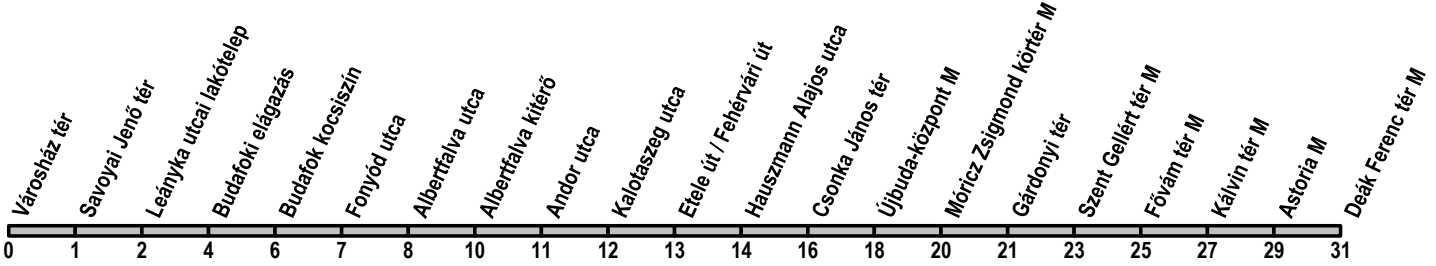

47

Városház tér → Deák Ferenc tér M

Útvonal: / Route: VÁROSHÁZ TÉR - Mária Terézia utca - Leányka utca - felüljáró - Fehérvári út - Móricz Zsigmond körtér - Bartók Béla út - Szent Gellért tér - Szabadság híd - Fővám tér - Vámház körút - Kálvin tér - Múzeum körút - Károly körút - DEÁK FERENC TÉR M

Indulási időpontok és követési idők **EBBŐL A MEGÁLLÓBÓL** / *Departure and average journey times*
Az adatok tájékoztató jellegűek. A menetrendtől eltérések előfordulhatnak. / *Schedule is subject to change.*

Ervényes: 2015.09.01-jétől - visszavonásig / *Valid from: 01.09.2015. - until further notice*

Hétfőtől csütörtökig ① - ④		Pénteken ⑤		Munkanapokon ① - ⑤	
Ora	Perc / minutes	Ora	Perc / minutes	Ora	Perc / minutes
3		3		3	
4	20, 40	4	20, 40	4	20, 40
5	00, 15, 25, 35, 42, 51, 59	5	00, 15, 25, 35, 42, 51, 59	5	00, 15, 25, 35, 42, 51, 59
6	06, 3-7 perc	6	06, 3-6 perc	6	06, 4-7 perc
7	3-4 perc	7	3-4 perc	7	4-6 perc
8	3-6 perc	8	3-6 perc	8	4-6 perc
9	4-6 perc	9	4-6 perc	9	4-6 perc
10	4-6 perc	10	4-6 perc	10	4-6 perc
11	4-6 perc	11	4-6 perc	11	4-6 perc
12	4-6 perc	12	4-6 perc	12	4-6 perc
13	4-6 perc	13	3-6 perc	13	4-6 perc
14	4-6 perc	14	3-4 perc	14	4-6 perc
15	3-4 perc	15	3-4 perc	15	4-6 perc
16	3-4 perc	16	3-6 perc	16	4-6 perc
17	3-4 perc	17	3-6 perc	17	4-6 perc
18	3-6 perc	18	4-6 perc	18	4-6 perc
19	03, 07, 15, 23, 33, 35^a, 42, 45^a, 52, 55^a	19	00, 07, 10^a, 15, 23, 33, 36^a, 42, 45^a, 52, 56^a	19	00, 07, 15, 21^a, 23, 33, 35^a, 42, 45^a, 52, 55^a
20	02, 12, 22, 32, 42, 46^a, 52	20	02, 12, 22, 32, 42, 52, 57^a	20	02, 12, 17^a, 22, 32, 42, 52
21	01, 11, 21, 31, 41, 50^a, 58	21	01, 11, 21, 31, 41, 58	21	01, 11, 21, 31, 41, 48^a, 58
22	18, 22^a, 38, 48^a, 58	22	10^a, 18, 38, 48^a, 58	22	18, 21^a, 38, 58
23	20, 40, 56^a	23	20, 40, 56^a	23	20, 40
0	15^a	0	15^a	0	15^a
Szombaton ⑥		Munkaszüneti napokon ⑦			
Ora	Perc / minutes	Ora	Perc / minutes		
3		3			
4	20, 40, 58	4	20, 40, 58		
5	18, 38, 58	5	18, 38, 58		
6	18, 36, 52	6	18, 38, 58		
7	08, 20, 35, 50	7	18, 38, 56		
8	05, 20, 35, 50	8	10, 23, 38, 53		
9	05, 20, 35, 50	9	08, 23, 38, 53		
10	05, 20, 35, 50	10	08, 23, 38, 53		
11	05, 20, 35, 50	11	08, 23, 38, 53		
12	05, 20, 35, 50	12	08, 23, 38, 53		
13	05, 20, 35, 50	13	08, 23, 38, 53		
14	05, 20, 35, 50	14	08, 23, 38, 53		
15	05, 20, 35, 50	15	08, 23, 38, 53		
16	05, 20, 35, 50	16	08, 23, 38, 53		
17	05, 20, 35, 50	17	08, 23, 38, 53		
18	05, 20, 35, 50	18	08, 23, 38, 53		
19	05, 20, 35, 41, 54	19	08, 23, 38, 53		
20	01, 14, 21, 34, 41, 54	20	08, 23, 40		
21	01, 14, 21, 38, 58	21	00, 18, 38, 58		
22	18, 38, 58	22	18, 38, 58		
23	20, 40	23	20, 40		
0		0			

Alacsonypadlós jármű nem közlekedik / *No low-floor service*

a : Móricz Zsigmond körtér M mh.-ig közlekedik

📖 : Tanítási időszakban / *During school terms*

📅 : Iskolaszünetben / *During school holidays*

① - ⑦ : Nap sorszáma / *Day number* ① = Monday

🌐 www.bkk.hu | bkk@bkk.hu | +36 1 3 255 255

📘 facebook.com/bkkbudapest

BUDAPEST

BKK BUDAPESTI KÖZLEKEDÉSI KÖZPONT

Megállókód: F04405