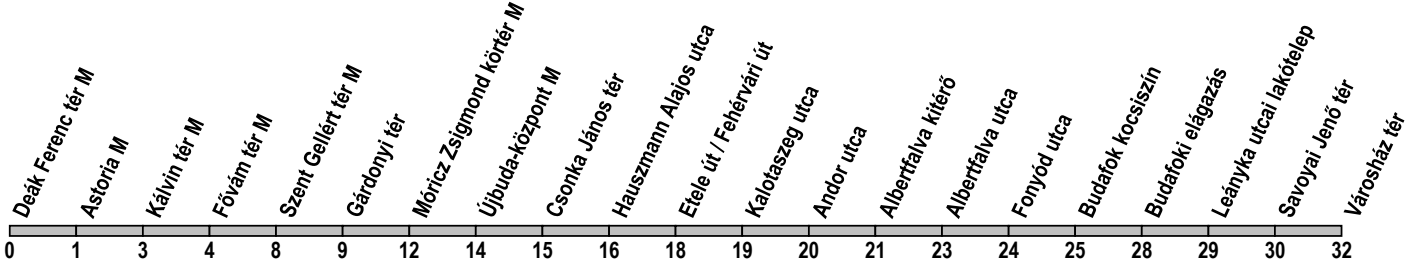

47

Deák Ferenc tér M → Városház tér

Útvonal: / Route: DEÁK FERENC TÉR M - Károly körút - Múzeum körút - Kálvin tér - Vámház körút - Fővám tér - Szabadság híd - Szent Gellért tér - Bartók Béla út - Móricz Zsigmond körtér - Fehérvári út - felüljáró - Leányka utca - Savoyai Jenő tér - Mária Terézia utca - Városház tér - VÁROSHÁZ TÉR

Indulási időpontok és követési idők **EBBŐL A MEGÁLLÓBÓL** / *Departure and average journey times*
Az adatok tájékoztató jellegűek. A menetrendtől eltérések előfordulhatnak. / *Schedule is subject to change.*

Érvényes: 2018.08.21-étől - visszavonásig / *Valid from: 21.08.2018. - until further notice*

Hétfőtől csütörtökig ① - ④		Pénteken ⑤	
Óra	Perc / minutes	Óra	Perc / minutes
3		3	
4	33, 53	4	33, 53
5	13, 33, 43, 53	5	13, 33, 43, 53
6	01, 11, 20, 28, 35, 43, 50, 58	6	01, 11, 20, 28, 35, 43, 50, 58
7	05, 13, 20, 28, 35, 43, 50, 57	7	05, 13, 20, 28, 35, 43, 50, 57
8	04, 12, 20, 28, 35, 43, 50, 56	8	04, 12, 20, 28, 35, 43, 50, 56
9	03, 10, 18, 25, 33, 40, 48, 55	9	03, 10, 18, 25, 33, 40, 48, 55
10	03, 10, 18, 25, 33, 40, 48, 55	10	03, 10, 18, 25, 33, 40, 48, 55
11	03, 10, 18, 25, 33, 40, 48, 55	11	03, 10, 18, 25, 33, 40, 48, 55
12	03, 10, 18, 25, 33, 40, 48, 55	12	03, 10, 18, 25, 33, 40, 48, 55
13	03, 10, 18, 25, 33, 40, 48, 55	13	03, 10, 18, 25, 33, 37, 43, 50, 58
14	03, 10, 18, 25, 32, 38, 44, 50, 58	14	05, 13, 20, 28, 35, 43, 50, 58
15	05, 13, 20, 28, 35, 43, 50, 58	15	05, 13, 20, 28, 35, 43, 50, 58
16	05, 13, 20, 28, 35, 43, 50, 58	16	05, 13, 20, 28, 35, 43, 50, 58
17	05, 13, 20, 28, 35, 43, 50, 58	17	05, 13, 20, 28, 35, 43, 50, 55
18	05, 13, 20, 28, 35, 43, 50, 57	18	03, 10, 18, 25, 33, 40, 48, 55
19	03, 10, 18, 25, 33, 40, 48, 55	19	03, 10, 18, 25, 33, 40, 48, 55
20	03, 10, 18, 25, 33, 40, 47, 55	20	03, 10, 18, 25, 33, 40, 47, 55
21	02, 15, 28, 36, 48, 56	21	02, 15, 28, 36, 48, 56
22	12, 32, 52	22	12, 32, 52
23	13, 33, 54	23	13, 33, 54
0	14^a, 24^a	0	14^a, 24^a
Szombaton ⑥		Munkaszüneti napokon ⑦	
Óra	Perc / minutes	Óra	Perc / minutes
3		3	
4	33, 53	4	33, 53
5	13, 33, 53	5	13, 33, 53
6	11, 28, 43, 58	6	11, 31, 51
7	13, 28, 43, 56	7	11, 31, 51
8	11, 26, 41, 56	8	11, 28, 43, 58
9	11, 26, 41, 56	9	13, 28, 43, 58
10	11, 26, 41, 56	10	13, 28, 43, 58
11	11, 26, 41, 56	11	13, 28, 43, 58
12	11, 26, 41, 56	12	13, 28, 43, 58
13	11, 26, 41, 56	13	13, 28, 43, 58
14	11, 26, 41, 56	14	13, 28, 43, 58
15	11, 26, 41, 56	15	13, 28, 43, 58
16	11, 26, 41, 56	16	13, 28, 43, 58
17	11, 26, 41, 56	17	13, 28, 43, 58
18	11, 26, 41, 56	18	13, 28, 43, 58
19	11, 26, 41, 56	19	13, 28, 43, 58
20	11, 26, 41, 56	20	13, 28, 43, 58
21	13, 33, 53	21	13, 33, 53
22	12, 32, 52	22	12, 32, 52
23	13, 33, 54	23	13, 33, 54
0	14^a, 24^a	0	14^a, 24^a

Alacsonypadlós jármű nem közlekedik / *No low-floor service*

a : Budafok kocsiszín mh.-ig közlekedik

① - ⑦ : Nap sorszáma / *Day number* ① = Monday

BUDAPEST

BUDAPESTI
KÖZLEKEDÉSI
KÖZPONT

www.bkk.hu | bkk@bkk.hu | +36 1 3 255 255

Megállókód: 007884